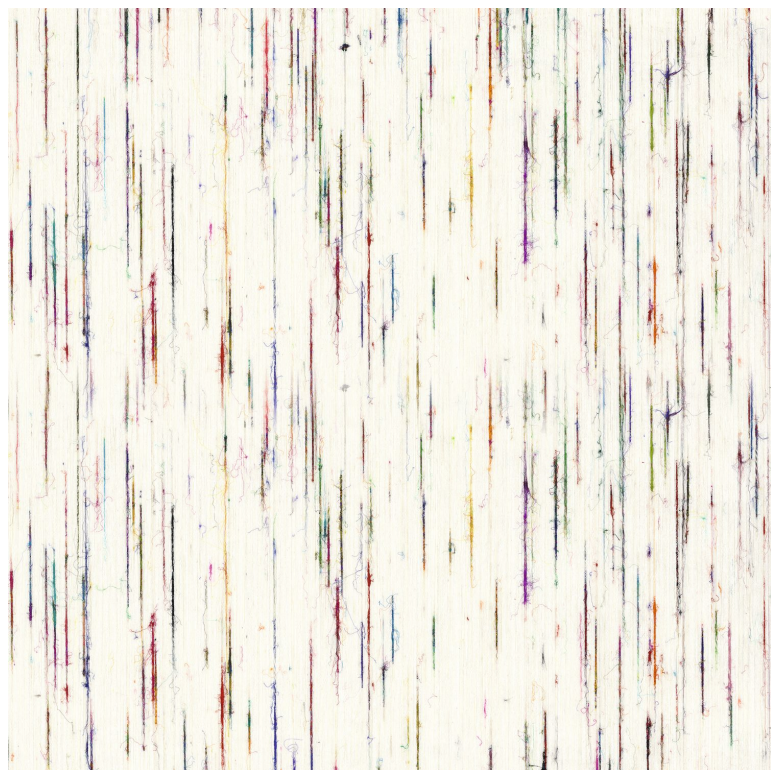

CASAMANCE

Sequoia

Revêtement mural CASAMANCE

Description produit

Faux-uni fil à fil de coton et soie sur intissé

Collection

[ESCAMBRAY](#)

Référence

70480150

Coloris

Multicouleurs

Composition

fil a fil coton & soie sur support intisse

Largeur

91 cm / 36 Inches

Hauteur

Vendu au metre

Poids g/m²

590

Entretien

Lavable

Pose colle

Encollage du mur

Dépose

Arrachage à sec

Norme COV

A+

1 déclinaison