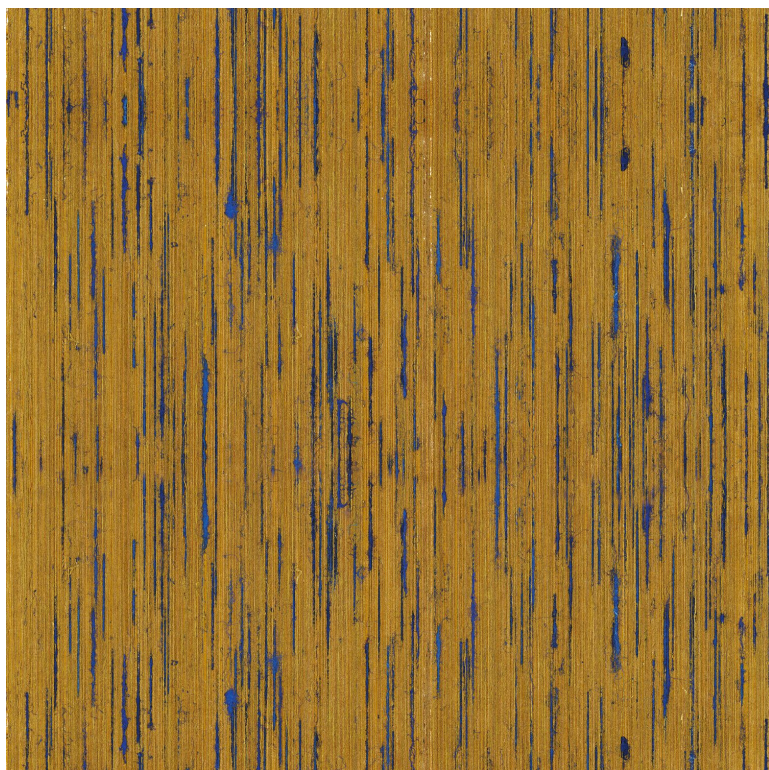

CASAMANCE

Sequoia

Revêtement mural CASAMANCE

Description produit

Faux-uni fil à fil de jute et soie sur intissé

Collection

[ESCAMBRAY](#)

Référence

70490160

Coloris

Moutarde marine

Composition

fil a fil jute & soie sur support intisse

Largeur

91 cm / 36 Inches

Hauteur

Vendu au metre

Poids g/m²

590

Entretien

Lavable

Pose colle

Encollage du mur

Dépose

Arrachage à sec

Norme COV

A+

1 déclinaison