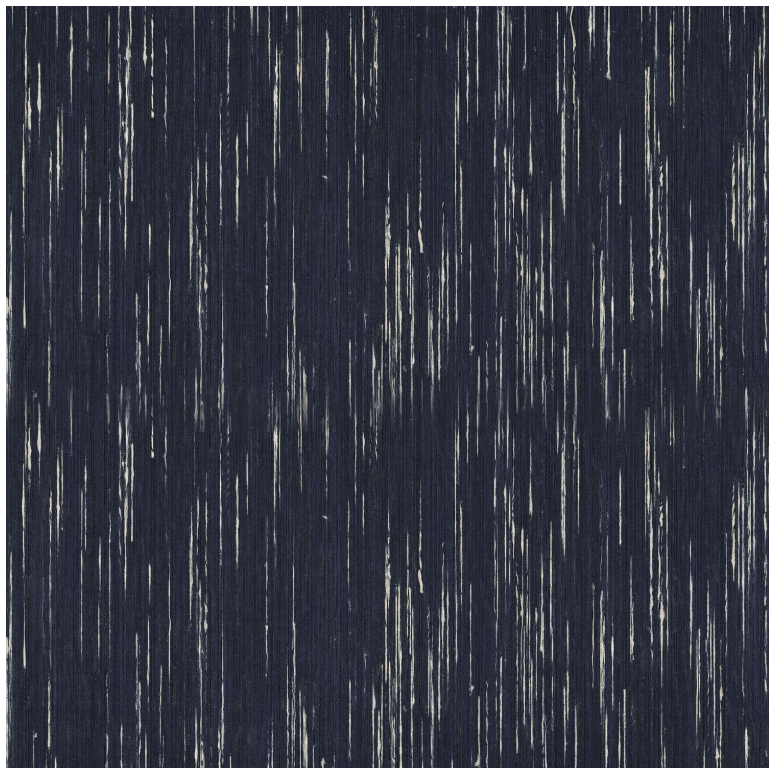

CASAMANCE

Sequoia

Revêtement mural CASAMANCE

Description produit

Faux-uni fil à fil de jute et soie sur intissé

Collection

[ESCAMBRAY](#)

Référence

70500170

Coloris

Marine glacier

Largeur

91 cm / 36 Inches

Hauteur

Vendu au metre

Poids g/m²

590

Entretien

Lavable

Pose colle

Encollage du mur

Dépose

Arrachage à sec

Norme COV

A+

1 déclinaison