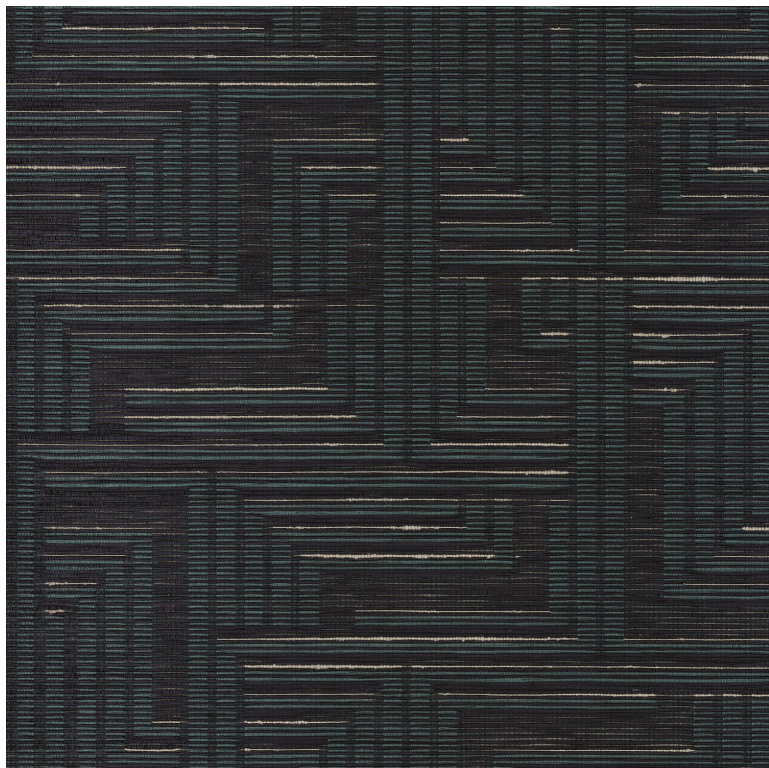

# CASAMANCE

## Hautefort

Revêtement mural CASAMANCE

<i>Description produit</i>	Jacquard géométrique de raphia sur intissé
<i>Collection</i>	<a href="#">AMBOISE</a>
<i>Référence</i>	70610363
<i>Coloris</i>	Emeraude
<i>Composition</i>	1 % co ; 63 % pa ; 8 % pes ; 28 % vi - jacquard de raphia sur intisse
<i>Largeur</i>	140 cm / 55 Inches
<i>Hauteur</i>	Vendu au metre
<i>Poids g/m<sup>2</sup></i>	330
<i>Entretien</i>	Lavable
<i>Pose colle</i>	Encollage du mur
<i>Dépose</i>	Arrachage à sec
<i>Norme COV</i>	A+

4 déclinaisons