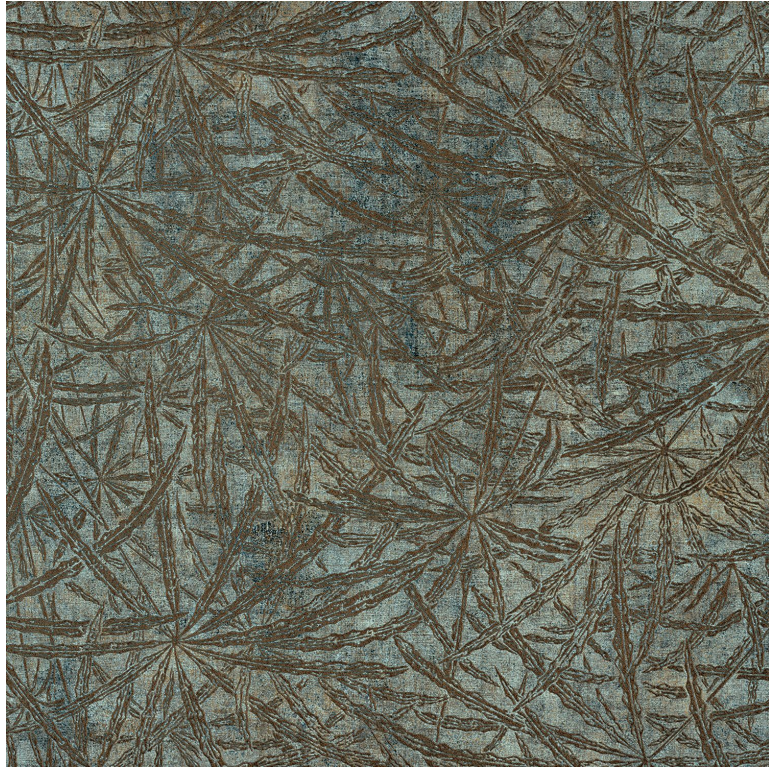

## Palmyre

Revêtement mural CASAMANCE

[Collection](#)

Référence	70710140
Coloris	Vert d'eau
Largeur brute	90 cm / 35 Inches
Hauteur brute	Vendu au metre
Type de raccord	 image not found
Poids g/m <sup>2</sup>	245
Norme COV	A+
ASTME84	Class A
Norme euroclass	B s1 d0
Pays d'origine	Belgique