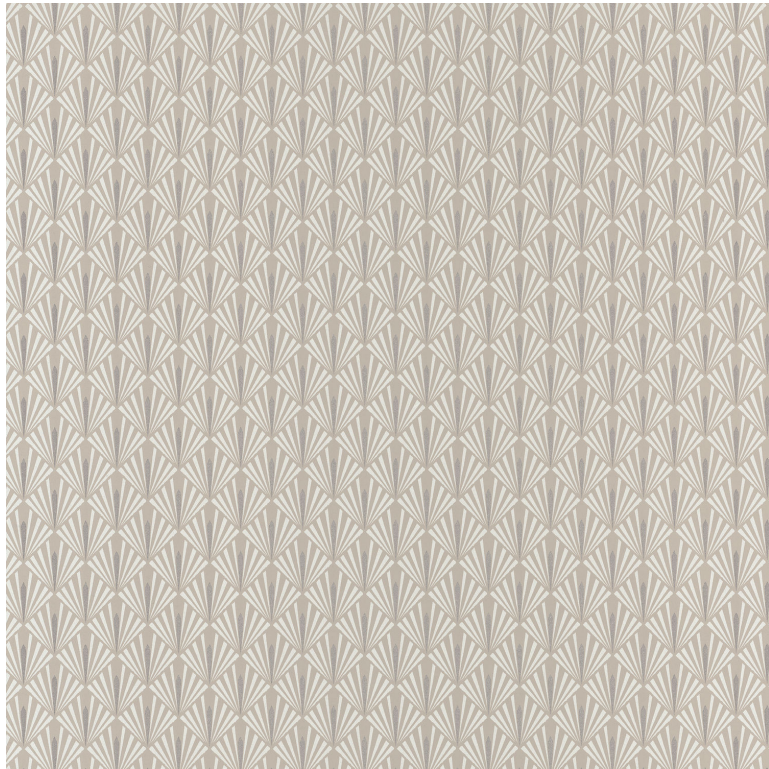

CASAMANCE

Stein

Papier peint CASAMANCE

[Collection](#), [ELLINGTON](#), [SELECT 6](#)

Référence 73920130

Coloris Nacre

Notice de pose Intissé

Grain Lisse

Largeur brute 70 cm / 28 Inches

Hauteur brute Vendu au rouleau de 10.05m / 11 yards

Type de raccord image not found

Poids g/m² 147

Norme COV A+

ASTME84 Class A

Norme euroclass B s1 d0

Pays d'origine Royaume-uni

6 déclinaisons