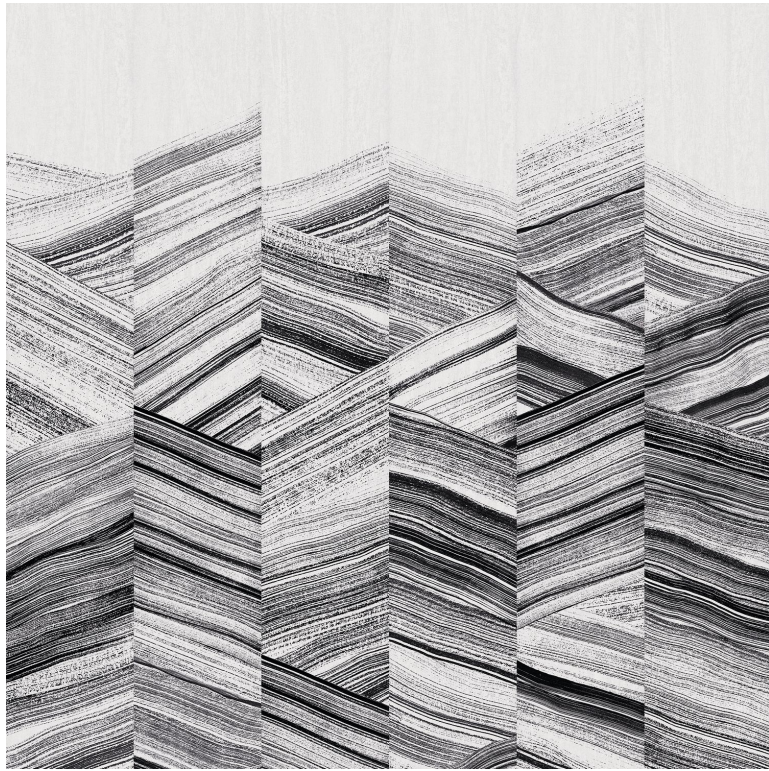

CASAMANCE

Ginza

Panoramiques CASAMANCE

<i>Collection</i>	ESTAMPE
<i>Référence</i>	74060100
<i>Coloris</i>	Noir blanc
<i>Composition</i>	
<i>Grain</i>	Texture / patine
<i>Largeur brute</i>	1.36 cm / 1 Inches
<i>Type de raccord</i>	
<i>Nombre de lés</i>	2
<i>Poids g/m²</i>	330
<i>Norme COV</i>	A+
<i>ASTME84</i>	Class A
<i>Norme euroclass</i>	B s2 d0
<i>Pays d'origine</i>	Italie

1 déclinaison