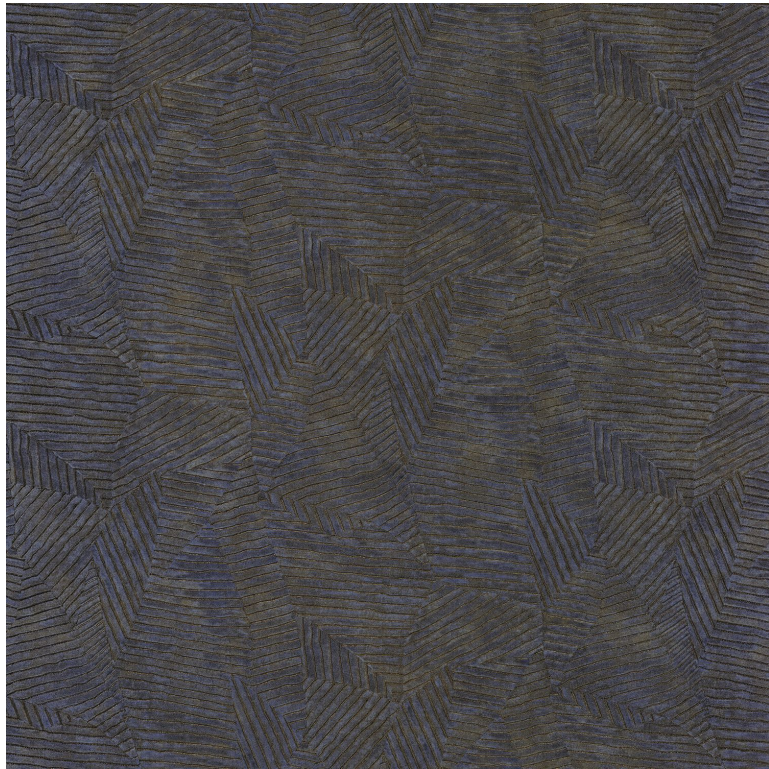

CASAMANCE

Soroa

Papier peint CASAMANCE

[Collection MALINGA, SELECT 6, TEXTURES VEGETALES](#)

Référence 74090772

Coloris Marine

Notice de pose Vinyle sur intissé

Grain Aspect naturel / végétal

Largeur brute 70 cm / 28 Inches

Hauteur brute Vendu au rouleau de 10.05m / 11 yards

Type de raccord Image not found

Poids g/m² 400

Norme COV A+

ASTME84 Class A

Norme euroclass B s2 d0

Pays d'origine Italie

8 déclinaisons