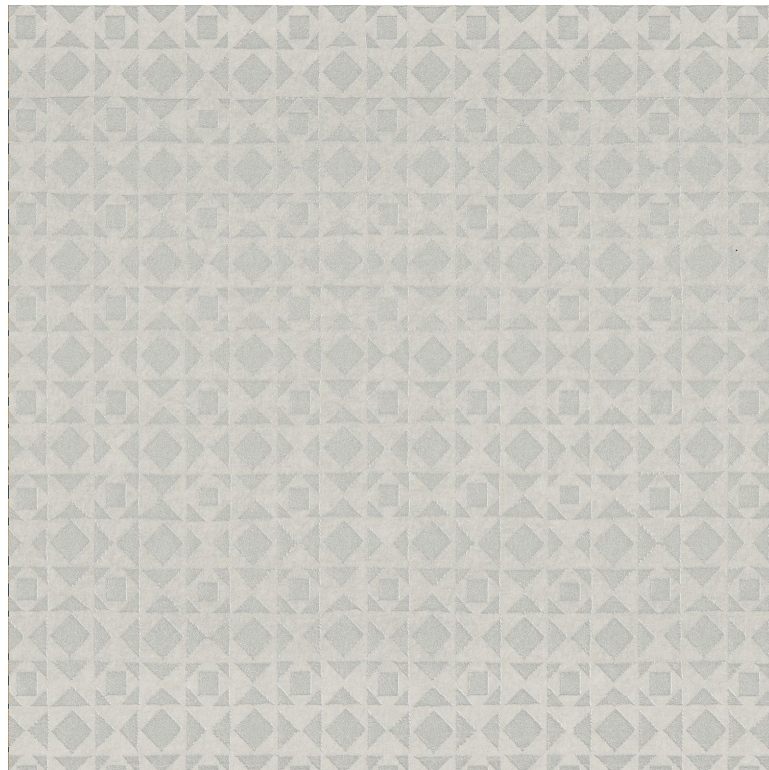

CASAMANCE

Eugene

Papier peint CASAMANCE

Collection

[PAMPILLE](#), [SELECT 6](#)

Coloris

ALUMINIUM

Référence

74220170

Composition

Intissé Intissé

Largeur brute

70 cm / 28 Inches

Hauteur brute

Vendu au rouleau de 10.05m / 11 yards

Type de raccord

Poids g/m²

140

Spécifications

Norme COV

A+

ASTME84

Class A

Norme euroclass

B s1 d0

Pays d'origine

Italie

5 déclinaisons