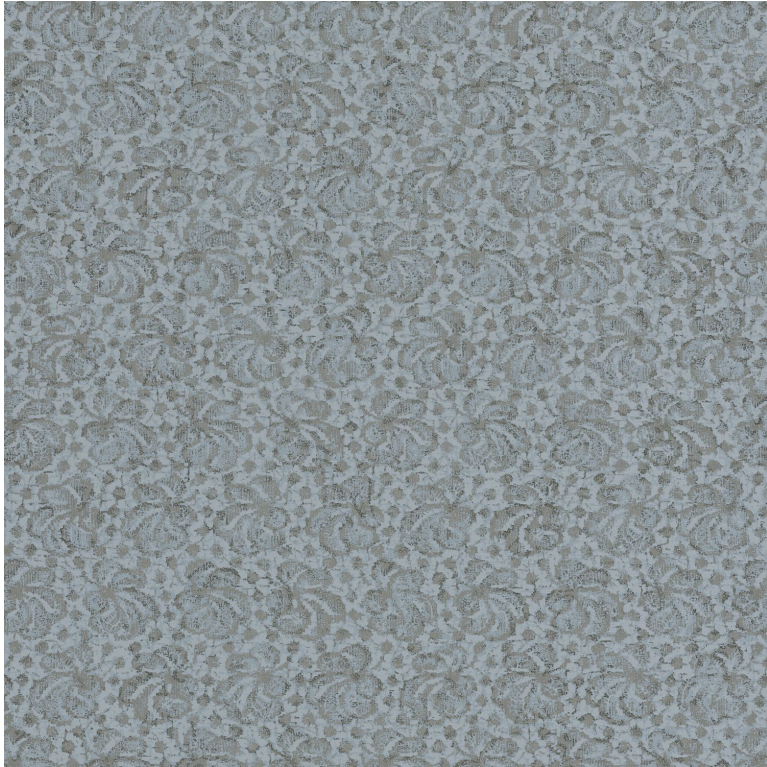

## Belleville

Papier peint CASAMANCE

[Collection](#)  
[PAPILLON](#)

Référence	74240237
Coloris	Fusain
Notice de pose	Intissé
Largeur brute	68.6 cm / 27 Inches
Hauteur brute	Vendu au rouleau de 10.05m / 11 yards
Type de raccord	 image not found
Poids g/m <sup>2</sup>	147
Norme COV	A+
ASTME84	Class A
Norme euroclass	B s1 d0
Pays d'origine	Royaume-uni