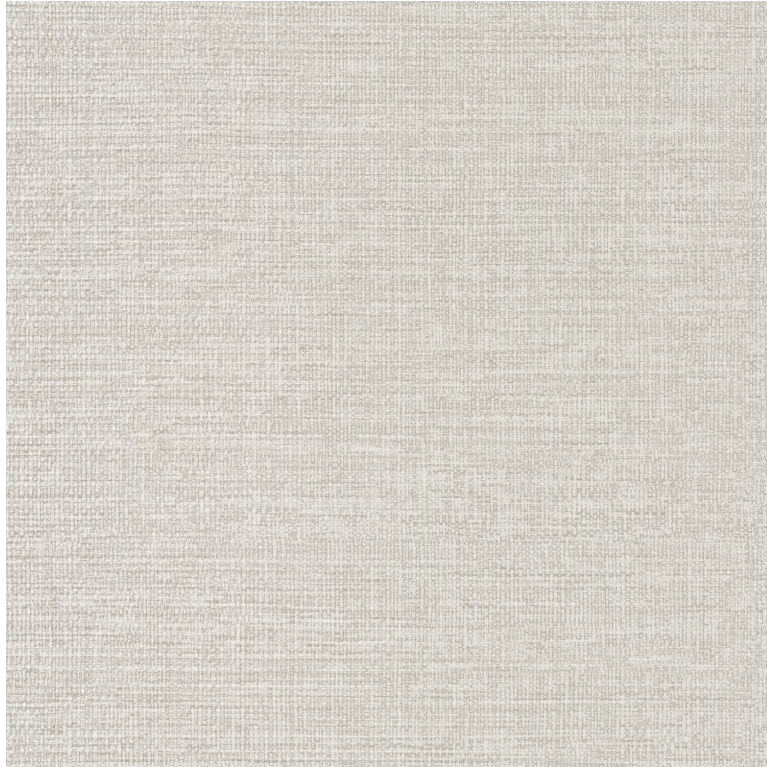

CASAMANCE

Carioca

Papier peint CASAMANCE

Collection

[RIO MADEIRA, SELECT 6](#)

Coloris

NACRE

Référence

74250610

Composition

Vinyle Intissé

Grain

Aspect Paille

Largeur brute

70 cm / 28 Inches

Hauteur brute

Vendu au rouleau de 10.05m / 11 yards

Type de raccord

Poids g/m²

400

Spécifications

Norme COV

A+

ASTME84

Class A

Norme euroclass

B s2 d0

Pays d'origine

Italie