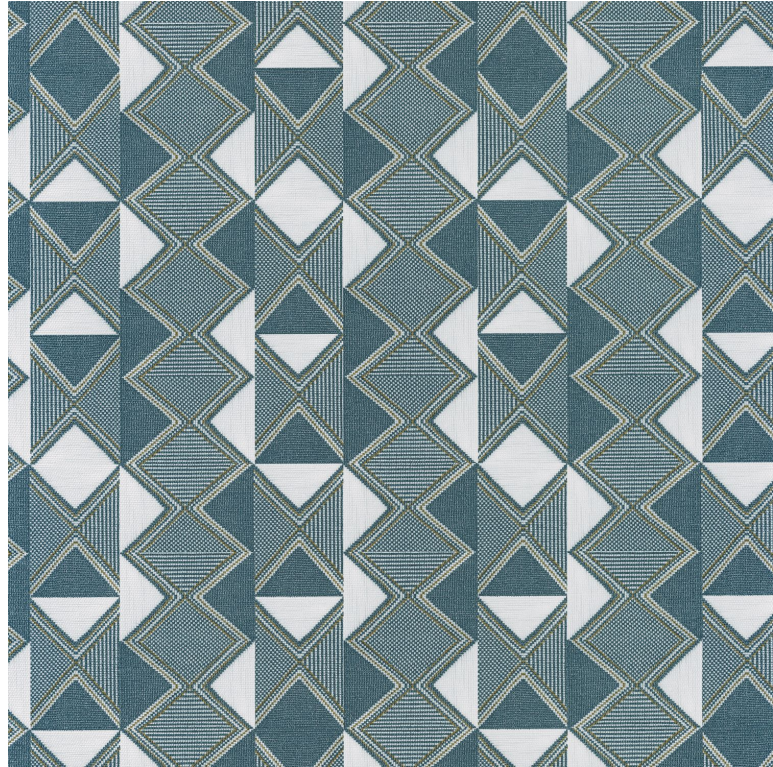

CASAMANCE

Calcada

Papier peint CASAMANCE

Collection

[RIO MADEIRA, SELECT 6](#)

Coloris

ORAGE

Référence

74270466

Composition

Vinyle Intissé

Grain

Effet spécial

Largeur brute

70 cm / 28 Inches

Hauteur brute

Vendu au rouleau de 10.05m / 11 yards

Type de raccord

Poids g/m²

400

Spécifications

Norme COV

A+

ASTME84

Class A

Norme euroclass

B s2 d0

Pays d'origine

Italie