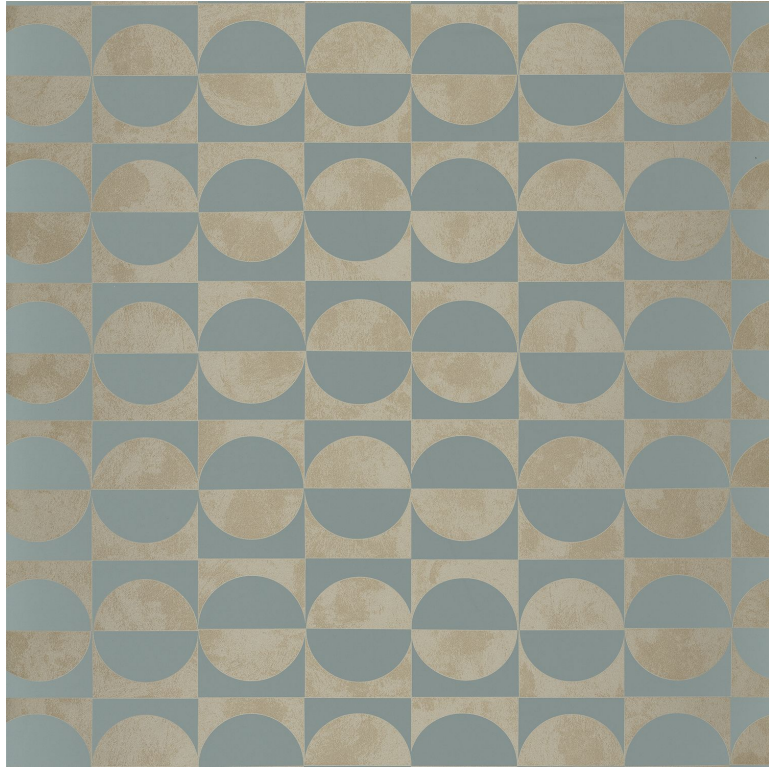

CASAMANCE

Circles

Papier peint CASAMANCE

Collection

[DELTA](#)

Coloris

VERT DE GRIS

Référence

74591222

Composition

Intissé Intissé

Grain

Lisse

Largeur brute

70 cm / 28 Inches

Hauteur brute

Vendu au rouleau de 10.05m / 11 yards

Type de raccord

Poids g/m²

147

Spécifications

Norme COV

A+

ASTME84

Class A

Norme euroclass

B s1 d0

Pays d'origine

Royaume-Uni