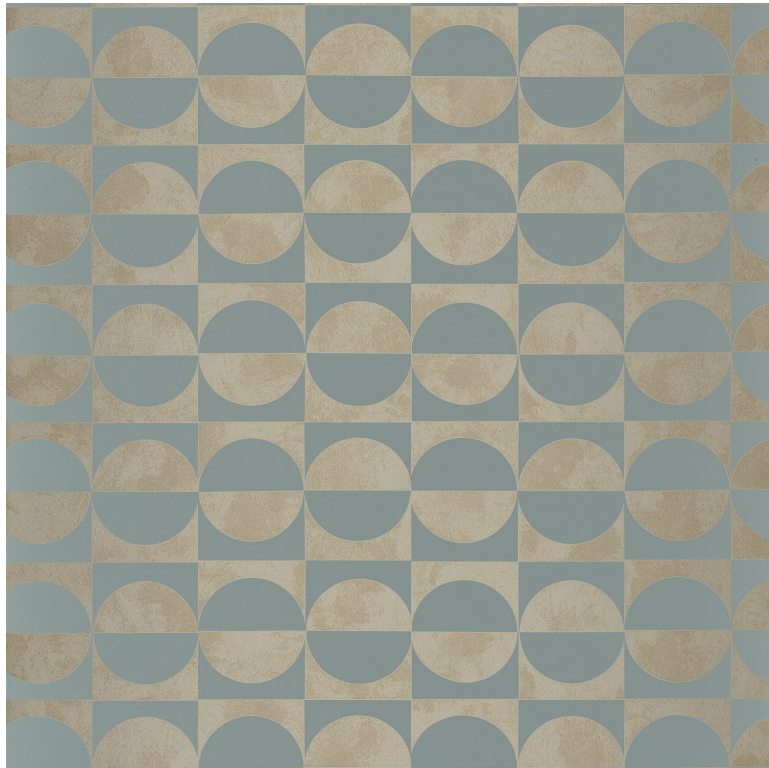

CASAMANCE

Circles

Papier peint CASAMANCE

[Collection](#)

Référence

74591222

Coloris

Vert de gris

Notice de pose

Intissé

Grain

Lisse

Largeur brute

68.6 cm / 27 Inches

Hauteur brute

Vendu au rouleau de 10.05m / 11 yards

Type de raccord

Image not found

Poids g/m²

147

Norme COV

A+

ASTME84

Class A

Norme euroclass

B s1 d0

Pays d'origine

Royaume-uni

5 déclinaisons