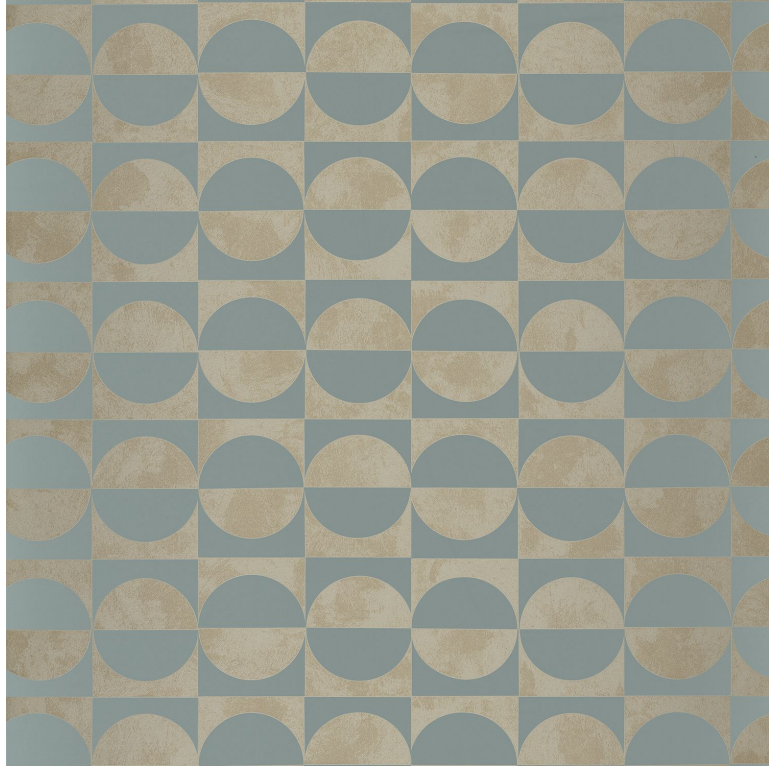

## Circles

Papier peint CASAMANCE

|                              |                                       |
|------------------------------|---------------------------------------|
| <i>Collection</i>            | <a href="#">DELTA</a>                 |
| <i>Référence</i>             | 74591222                              |
| <i>Coloris</i>               | Vert de gris                          |
| <i>Support</i>               | Intissé                               |
| <i>Grain</i>                 | Lisse                                 |
| <i>Largeur d'un rouleau</i>  | 70 cm / 28 inches                     |
| <i>Longueur</i>              | Vendu au rouleau de 10.05m / 11 yards |
| <i>Raccord</i>               | Raccord droit                         |
| <i>Rapport Vertical</i>      | 23cm / 9 pouces                       |
| <i>Poids g/m<sup>2</sup></i> | 147                                   |
| <i>Description produit</i>   | Cercles                               |
| <i>Entretien</i>             | Lavable                               |
| <i>Pose colle</i>            | Encollage du mur                      |
| <i>Dépose</i>                | Arrachage à sec                       |
| <i>Norme COV</i>             | A+                                    |
| <i>ASTME84</i>               | Class A                               |

## 5 déclinaisons