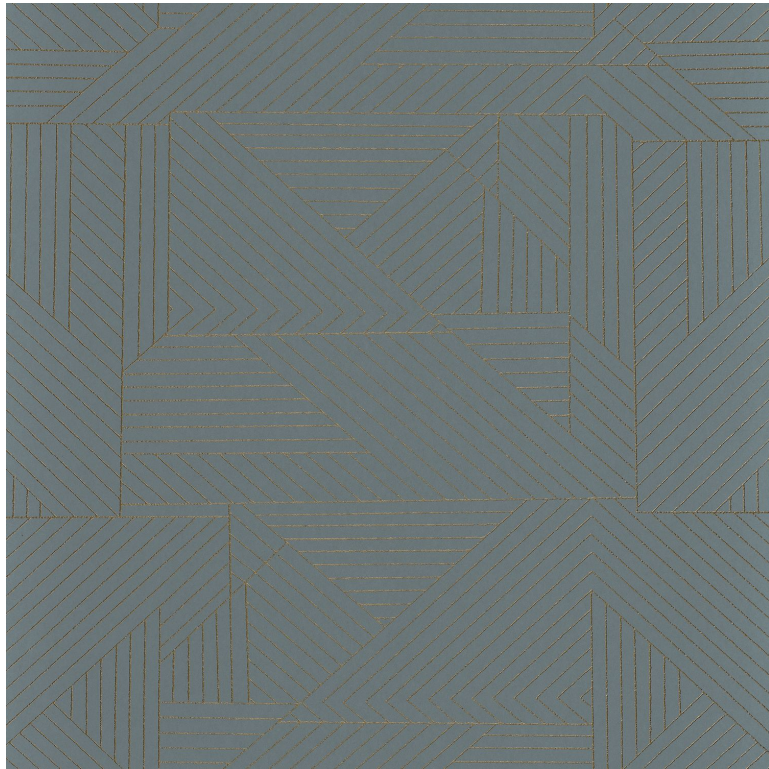

CASAMANCE

Prisme

Papier peint CASAMANCE

[Collection](#)

Référence 74621834

Coloris Vert de gris

Notice de pose Intissé

Grain Lisse

Largeur brute 70 cm / 28 Inches

Hauteur brute Vendu au rouleau de 10.05m / 11 yards

Type de raccord image not found

Poids g/m² 135

Norme COV A+

ASTME84 Class A

Norme euroclass B s1 d0

Pays d'origine Belgique

5 déclinaisons