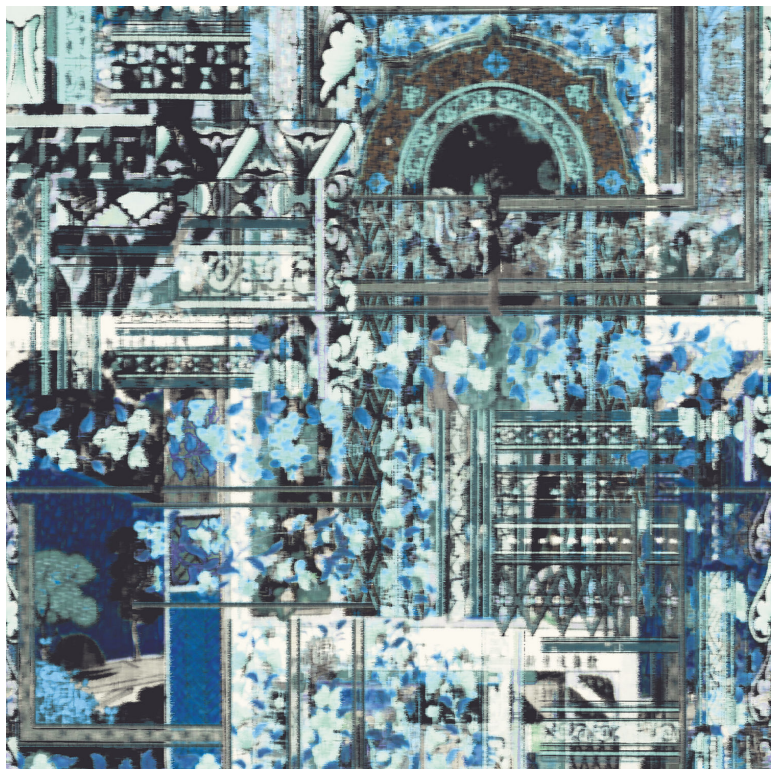

CASAMANCE

Lotus Bleu

Panoramiques CASAMANCE

<i>Collection</i>	OXYMORE THREE
<i>Référence</i>	77950280
<i>Coloris</i>	Bleu
<i>Composition</i>	
<i>Grain</i>	Aspect textile
<i>Largeur brute</i>	136 cm / 54 Inches
<i>Type de raccord</i>	→ ←
<i>Nombre de lés</i>	2
<i>Poids g/m²</i>	330
<i>Norme COV</i>	A+
<i>ASTME84</i>	Class A
<i>Norme euroclass</i>	B s2 d0
<i>Pays d'origine</i>	Italie

1 déclinaison