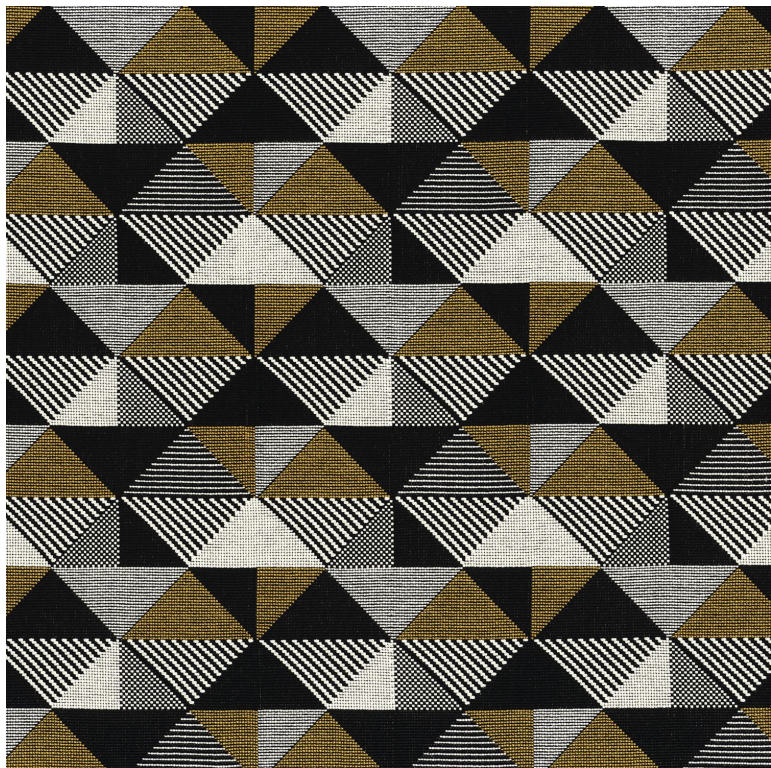

# Mata-mata

Tissus MISIA

[Collection LE CHANT DU KAYAPO](#)

Référence M206101

Coloris Mordore

Composition 97 % vi ; 3 % pc

Laize utile 132 cm / 52 Inches

Type de raccord  Image not found

Test Martindale 35000

Usage martindale Siège à usage intensif : >40,000 cycles (Martindale) et/ou >30,000 doubles rubs (Wyzenbeek)

Wyzenbeek 40000

Sens De large

Poids g/m<sup>2</sup> 545

Usage   Image not found

Pays d'origine Etats-unis

Rapport Horizontal 22 cm / 9 Inches

Rapport Vertical 22 cm / 9 Inches