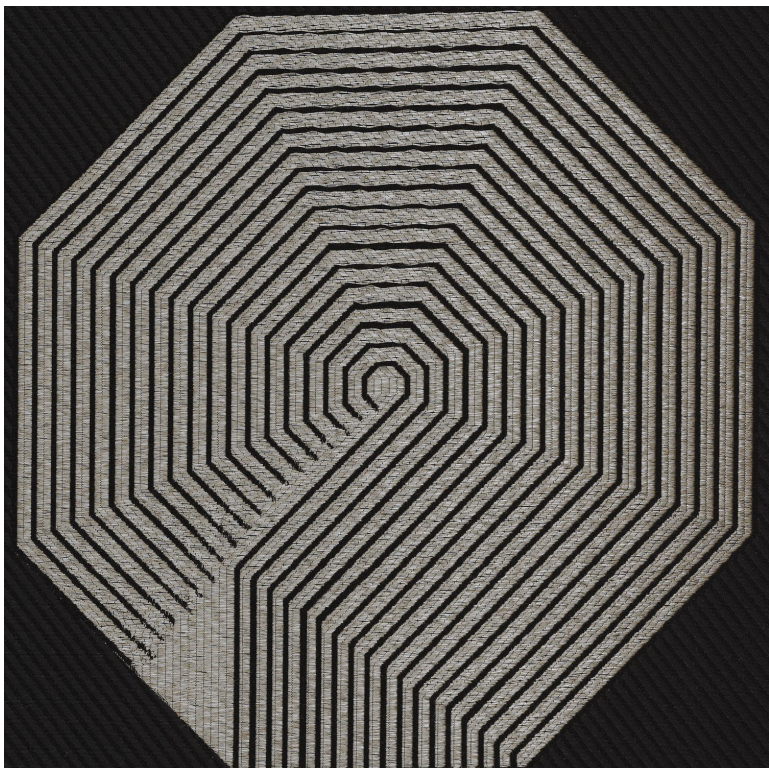

Le Fil D'ariane

Tissus MISIA

Cet article est vendu au rapport, par multiple de 0.7 m.

[Collection SECRETS D'AKROPOLIS](#)

Référence M217405

Coloris Carbone

Composition 37 % co ; 33 % li ; 17 % se ; 13 % vi

Laize utile 140 cm / 55 Inches

Type de raccord 

Poids g/m² 260

Usage  

Pays d'origine Italie

Rapport Horizontal 70 cm / 28 Inches

Rapport Vertical 70 cm / 28 Inches

5 déclinaisons

Le Fil D'ariane