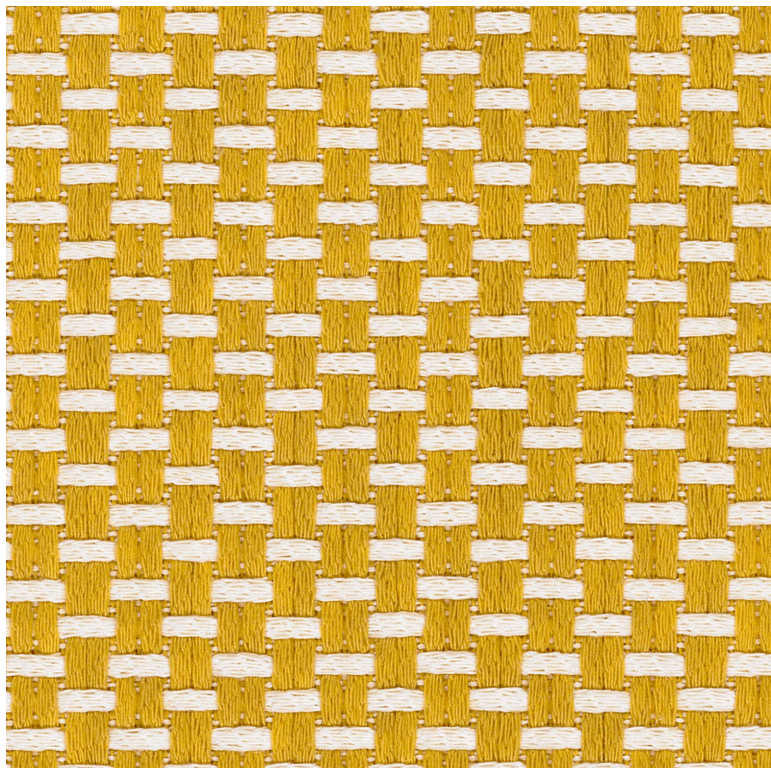

# Cet Autre Part

Tissus MISIA

Collection  
**PROMESSE D'AILLEURS**

Référence M272202

Coloris Or

Composition 100 % pc - solution dyed

Laize utile 145 cm / 57 Inches

Sens De large

Poids g/m<sup>2</sup> 700

Usage  image not found

Pays d'origine Italie

## 4 déclinaisons

Cet Autre Part  image not found

Cet Autre Part  image not found

Cet Autre Part  image not found

Cet Autre Part  image not found