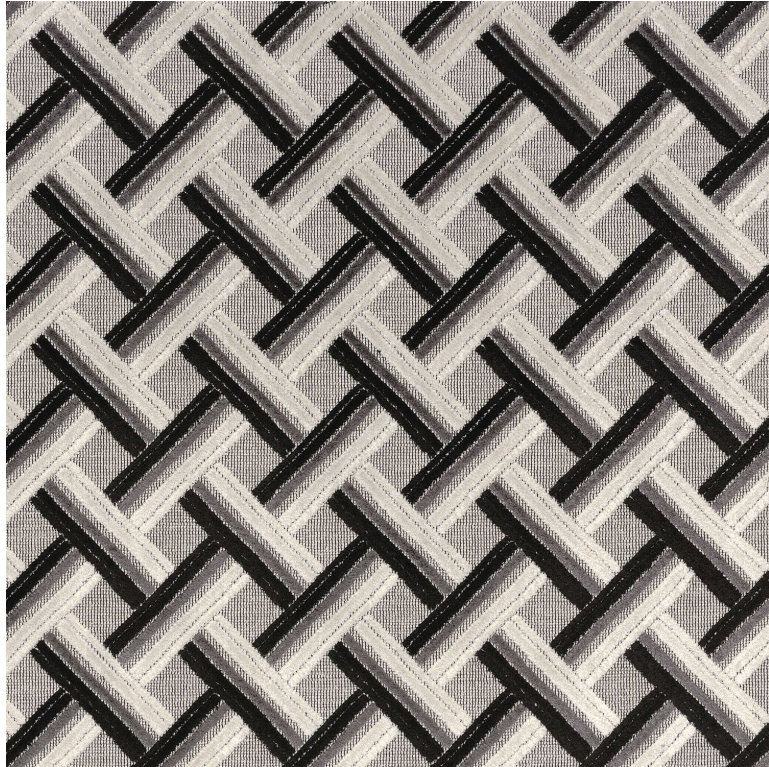

CASAMANCE

Latitude

Tissus CASAMANCE

[Collection](#), [REFUGE](#), [REFUGE](#)

Référence 45870296

Coloris Noir de lune

Composition 63 % pes ; 37 % vi

Laize utile 137 cm / 54 Inches

Type de raccord Image not found

Test Martindale 70000

Usage martindale Siège à usage intensif : >40,000 cycles (Martindale) et/ou >30,000 doubles rubs (Wyzenbeek)

Wyzenbeek 30000

Sens De large

Poids g/m² 635

Usage Image not found Image not found Image not found

Pays d'origine Inde

Rapport Horizontal 69 cm / 27 Inches

Rapport Vertical 65 cm / 26 Inches