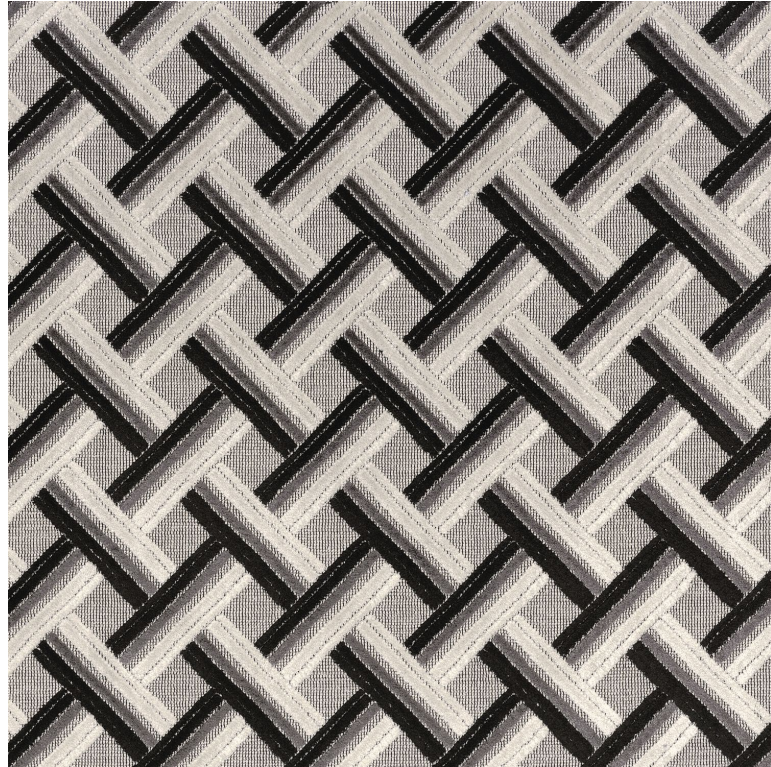

CASAMANCE

Latitude

Tissus CASAMANCE

Collection

[RECUEIL](#), [REFUGE](#)

Référence

45870296

Coloris

Noir de lune

Composition

63 % pes ; 37 % vi

Laize utile

137 cm / 54 Inches

Raccord

Raccord droit

Test Martindale

635

Usage

Entretien

Rapport Horizontal

69 cm / 27 Inches

Rapport Vertical

65 cm / 26 Inches

3 déclinaisons