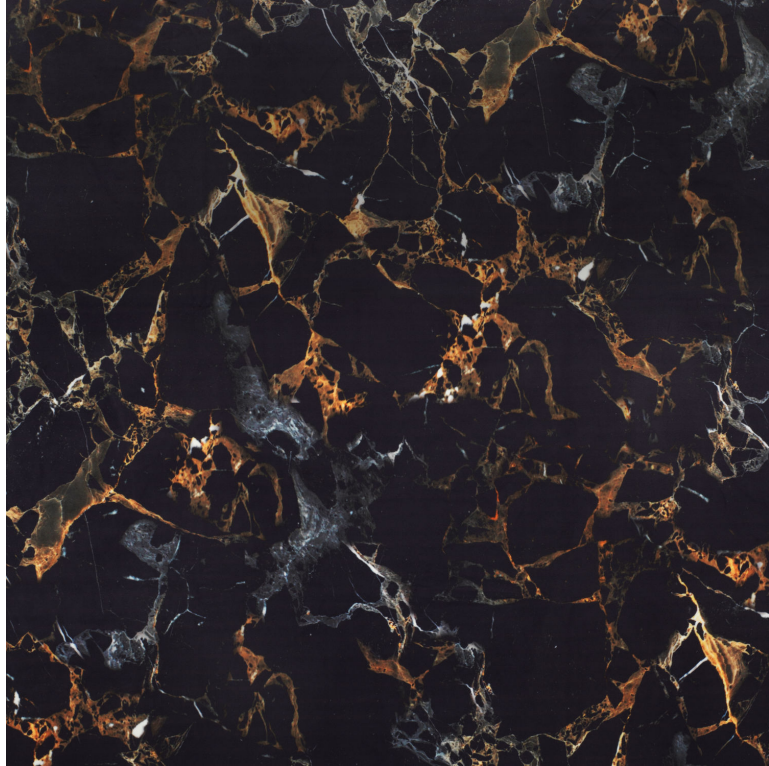

Earth Tissu Velours Marbre

Tissus CAMENGO

<i>Collection</i>	RAINBOW 2
<i>Référence</i>	80906317
<i>Coloris</i>	Encre or
<i>Composition</i>	100 % pes
<i>Laize utile</i>	140 cm / 55 Inches
<i>Raccord</i>	Raccord droit
<i>Test Martindale</i>	45000
<i>Usage martindale</i>	Siège à usage intensif : >40,000 cycles (Martindale) et/ou >30,000 doubles rubs (Wyzenbeek)
<i>Sens</i>	De large
<i>Poids g/m²</i>	340
<i>Usage</i>	
<i>Entretien</i>	
<i>Rapport Horizontal</i>	93 cm / 37 Inches
<i>Rapport Vertical</i>	92 cm / 36 Inches