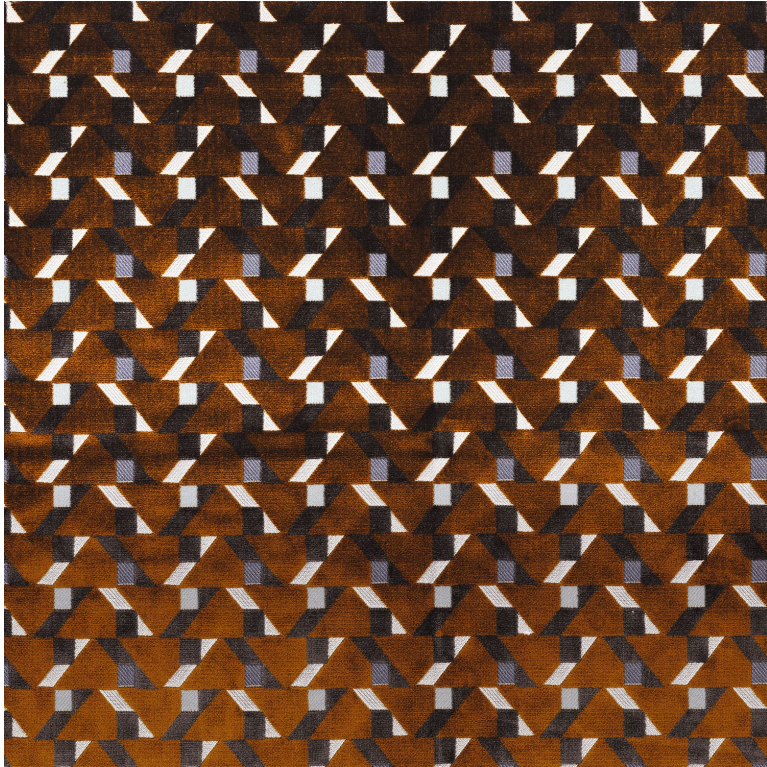

CASAMANCE

Kokedera

Tissus CASAMANCE

Collection

[IKI](#), [PANORAMA](#)

Référence

39920116

Coloris

Roux

Composition

67 % vi ; 33 % pes

Laize utile

142 cm / 56 Inches

Raccord

Raccord droit

Test Martindale

Entretien

Rapport Horizontal

7 cm / 3 Inches

Rapport Vertical

7 cm / 3 Inches

6 déclinaisons