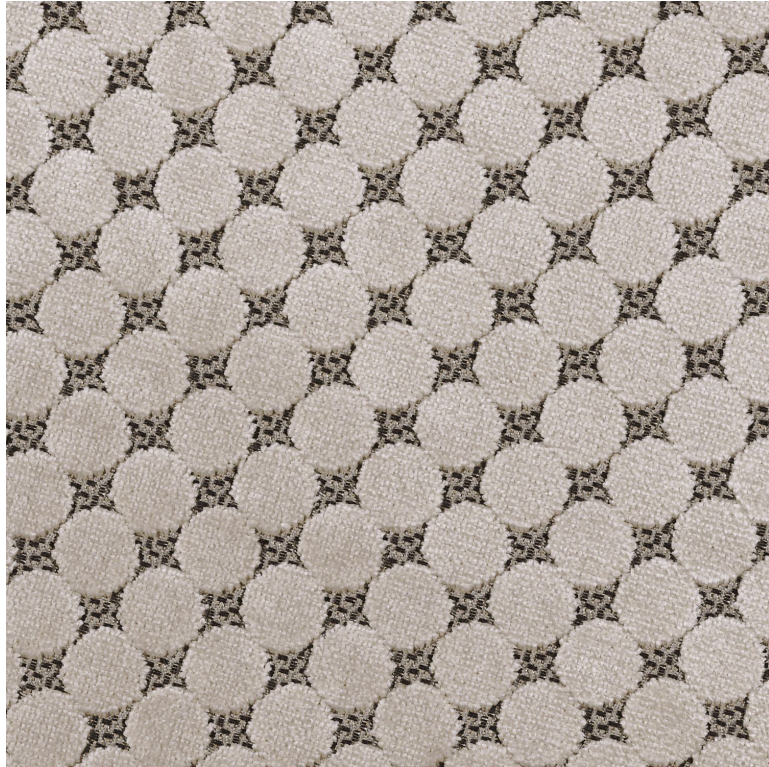

CASAMANCE

Pilea

Tissus CASAMANCE

Collection

[COSTA VERDE](#), [PANORAMA](#)

Référence

40910101

Coloris

Craie

Composition

67 % vi ; 33 % pes

Laize utile

140 cm / 55 Inches

Raccord

Raccord droit

Test Martindale

Entretien

Rapport Horizontal

4 cm / 2 Inches

Rapport Vertical

4 cm / 2 Inches

5 déclinaisons