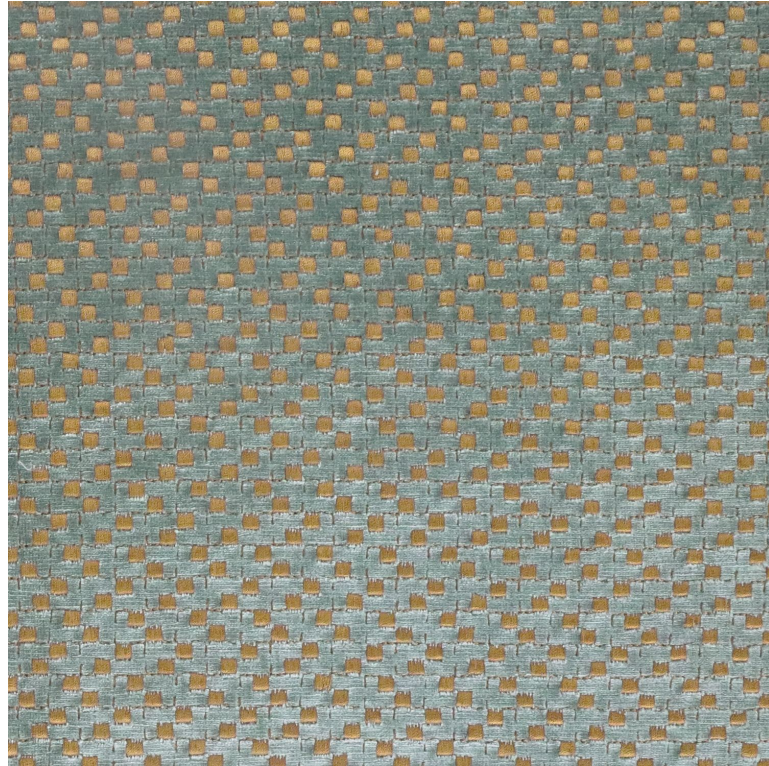

CASAMANCE

Mola

Tissus CASAMANCE

Collection

[OSCAR](#)

Référence

48280476

Coloris

Celadon

Composition

66 % vi ; 34 % co - viscose embroidery

Laize utile

130 cm / 51 Inches

Raccord

Raccord droit

Test Martindale

852

Usage

Entretien

Rapport Horizontal

2 cm / 1 Inches

Rapport Vertical

2 cm / 1 Inches

5 déclinaisons