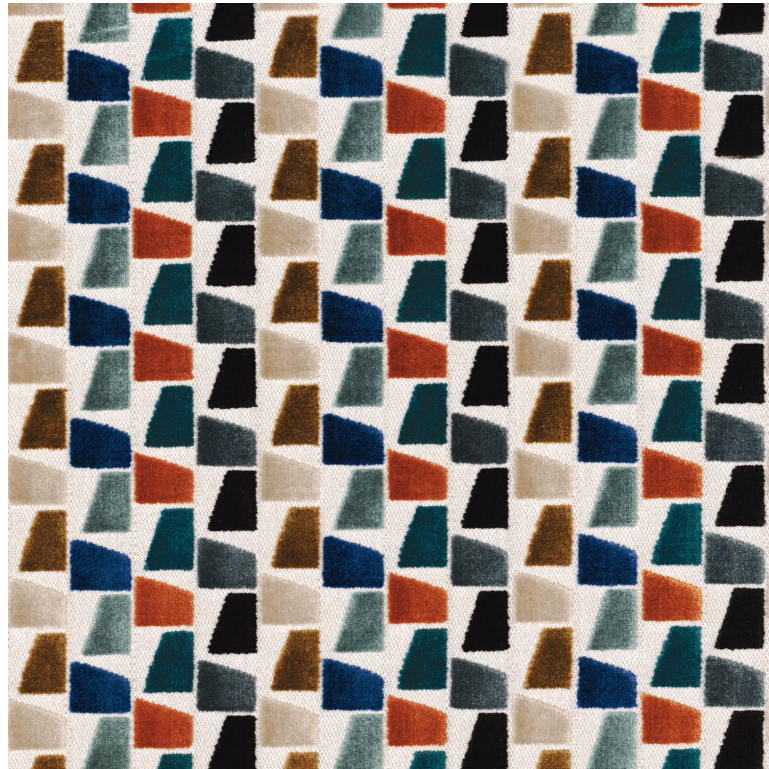

CASAMANCE

Paddington

Tissus CASAMANCE

Collection

[PADDINGTON](#), [RITOURNELLE](#)

Référence

48570494

Coloris

Bleu multico

Composition

61 % pes ; 32 % vi ; 7 % co

Laize utile

136 cm / 54 Inches

Raccord

Raccord droit

Test Martindale

710

Usage

Entretien

Rapport Horizontal

12 cm / 5 Inches

Rapport Vertical

6 cm / 2 Inches

3 déclinaisons