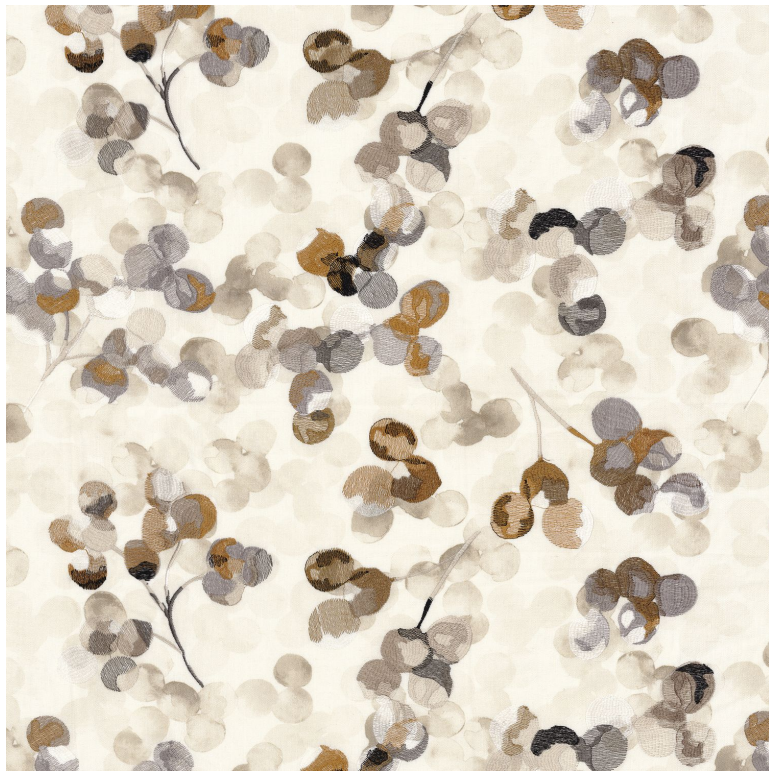

CASAMANCE

Lunaria

Tissus CASAMANCE

Collection

[SYMBIOSE](#)

Référence

49830124

Coloris

46 cm / 18 Inches

4 déclinaisons