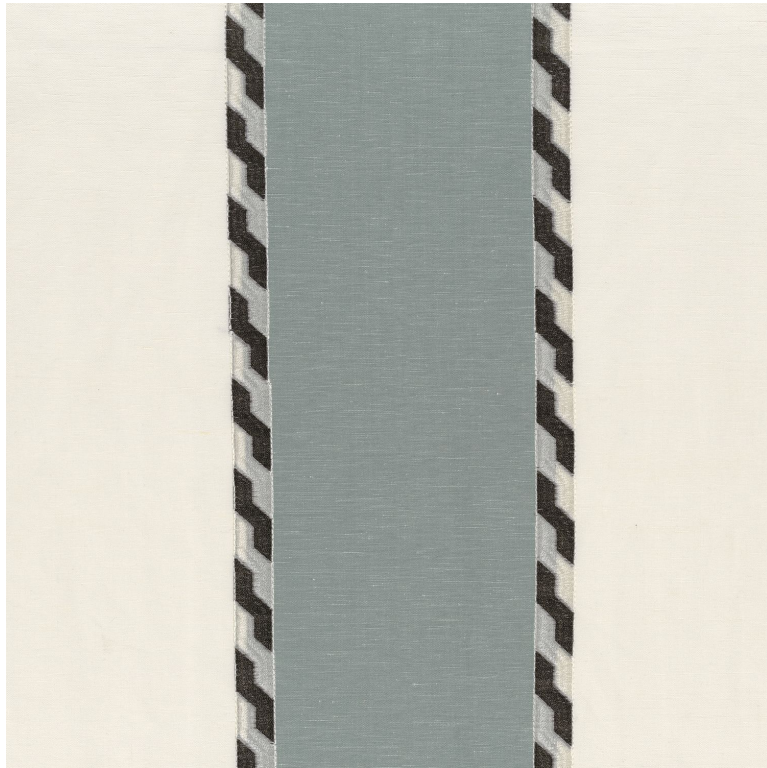

CASAMANCE

Paléole

Tissus CASAMANCE

Collection

[SYMBIOSE](#)

Référence

49860464

Coloris

Céladon

Composition

50 % vi ; 50 % li - viscose embroidery

Laize utile

136 cm / 54 Inches

Raccord

Raccord droit

Sens

De large

Poids g/m²

350

Usage

Entretien

Rapport Horizontal

34 cm / 13 Inches

Rapport Vertical

5 cm / 2 Inches

6 déclinaisons