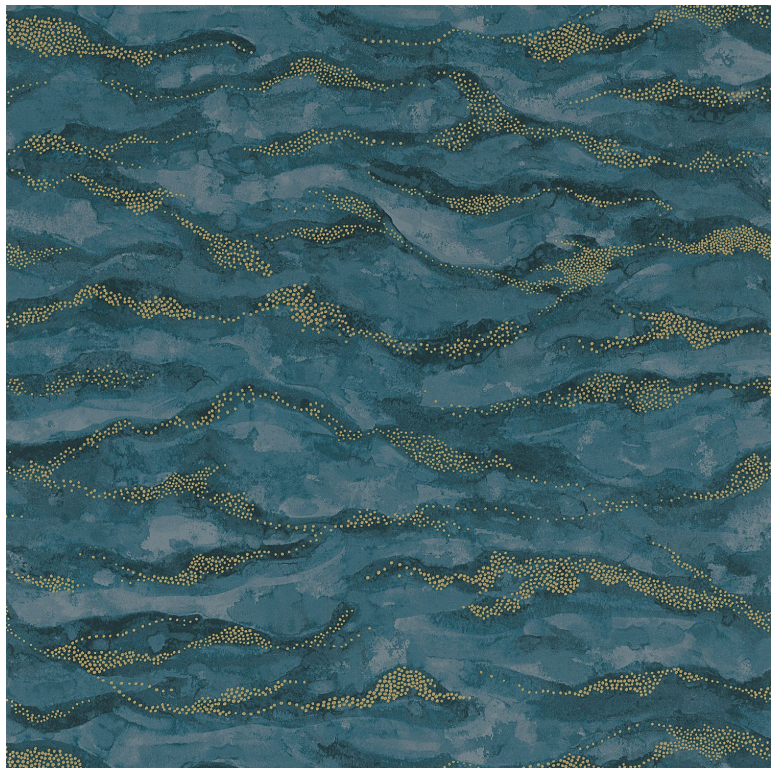

CASAMANCE

Sohar

Papier peint CASAMANCE

| | |
|------------------------------|---------------------------------------|
| <i>Collection</i> | NUIT D'ORIENT |
| <i>Référence</i> | 75402038 |
| <i>Coloris</i> | Marine/dore |
| <i>Support</i> | Intissé |
| <i>Grain</i> | Lisse |
| <i>Largeur d'un rouleau</i> | 70 cm / 28 inches |
| <i>Longueur</i> | Vendu au rouleau de 10.05m / 11 yards |
| <i>Raccord</i> | Raccord sauté 1/2 |
| <i>Rapport Vertical</i> | 64cm / 25 pouces |
| <i>Poids g/m²</i> | 147 |
| <i>Description produit</i> | Dessin abstrait vague |
| <i>Entretien</i> | Lavable |
| <i>Pose colle</i> | Encollage du mur |
| <i>Dépose</i> | Arrachage à sec |
| <i>Norme COV</i> | A+ |
| <i>ASTME84</i> | Class A |

6 déclinaisons