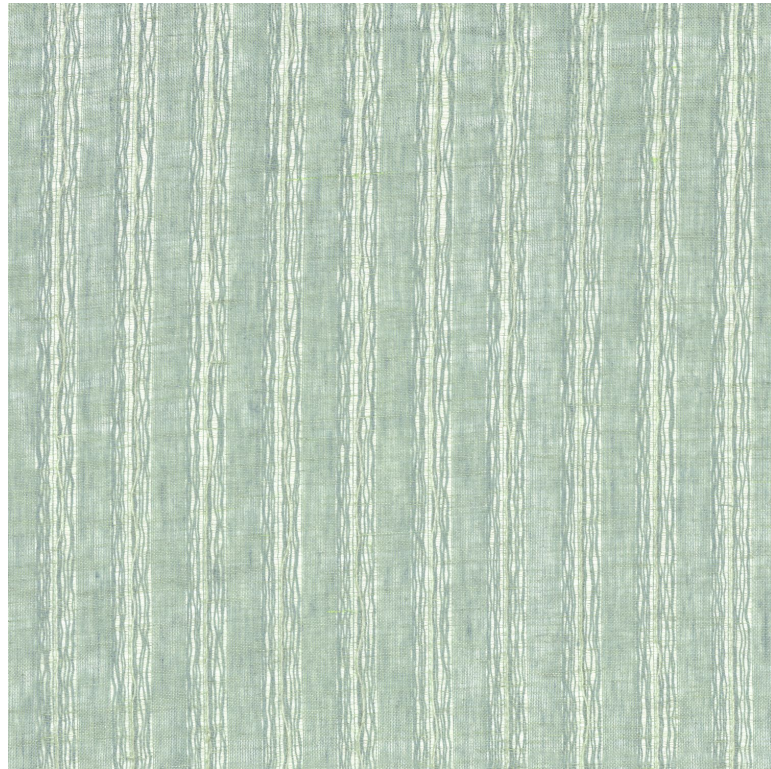

CASAMANCE

Alegria

Tissus CASAMANCE

Collection

[SYMBIOSE](#), [VOLTIGE](#)

Référence

48640632

Coloris

Céladon / lin

Composition

96 % li ; 2 % pc ; 2 % wo

Laize utile

300 cm / 118 Inches

Raccord

Raccord droit

Sens

De haut

Poids g/m²

113

Usage

Entretien

Particularités

Editeur et Fabricant, Master of Linen

2 déclinaisons