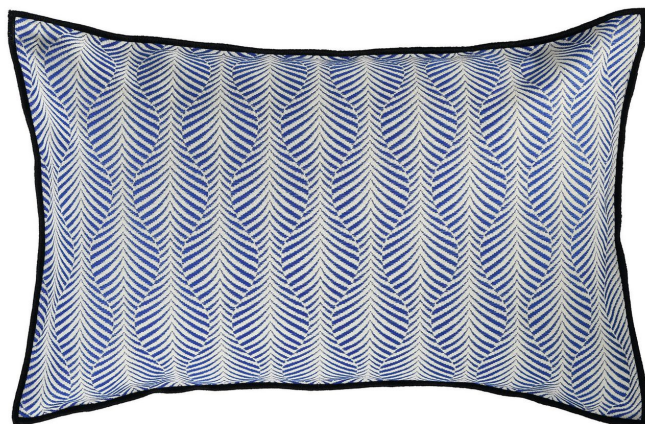

image not found or type unknown

# Housse De Coussin Caori

Coussins MAISON CASAMANCE

Description produit

Tissu performance in&outdoor

Référence

CO424014

Coloris

Bleu

Composition

100 % pp

Taille

40x60 cm / 15x23 Inches

Finition

Point bourdon

Fermeture

Zippee invisible