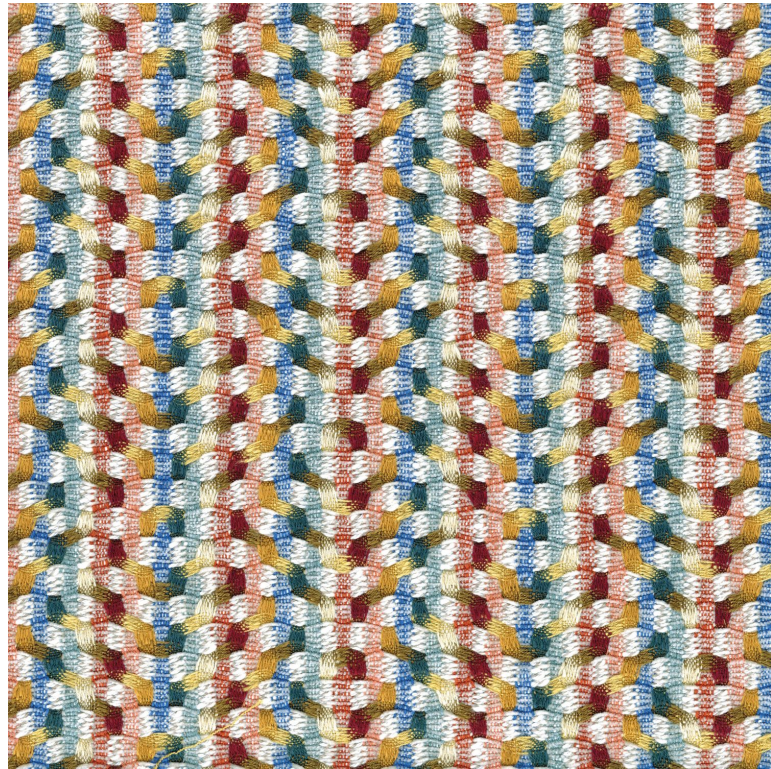

## Beguin

Tissus CASAMANCE

Collection

[FLIRT](#)

Référence

41360202

Coloris

Multico topaze

Composition

43 % vi ; 31 % co ; 14 % li ; 12 % pes

Laize utile

135 cm / 53 Inches

Raccord

Raccord droit

Test Martindale

30000

Entretien

Rapport Horizontal

3 cm / 1 Inches

Rapport Vertical

3 cm / 1 Inches

## 2 déclinaisons