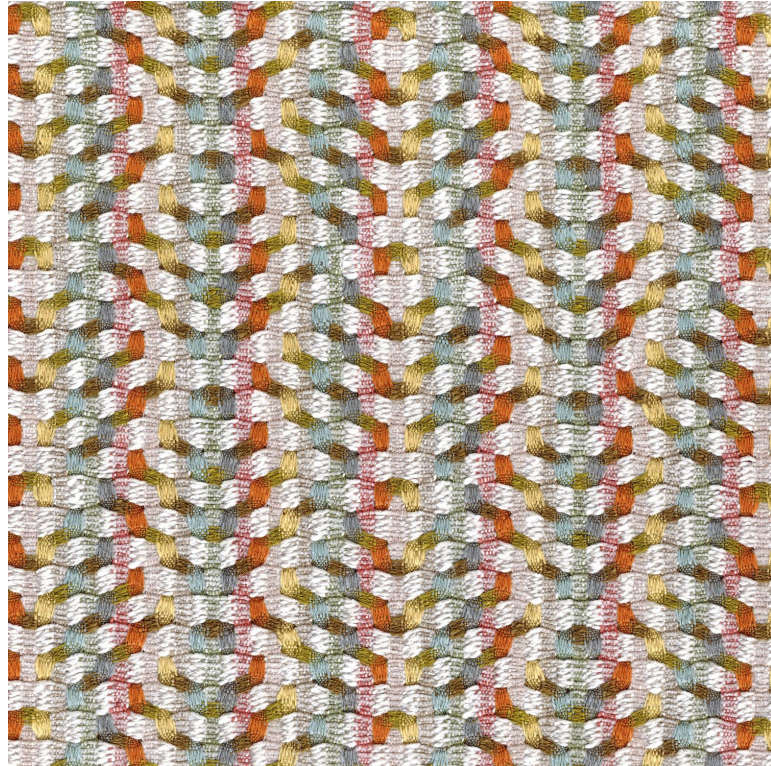

CASAMANCE

Beguïn

Tissus CASAMANCE

Collection

[FLIRT](#)

Référence

41360101

Coloris

Multico orange

Composition

43 % vi ; 31 % co ; 14 % li ; 12 % pes

Laize utile

135 cm / 53 Inches

Raccord

Raccord droit

Test Martindale

Usage

Entretien

Rapport Horizontal

3 cm / 1 Inches

Rapport Vertical

3 cm / 1 Inches

2 déclinaisons