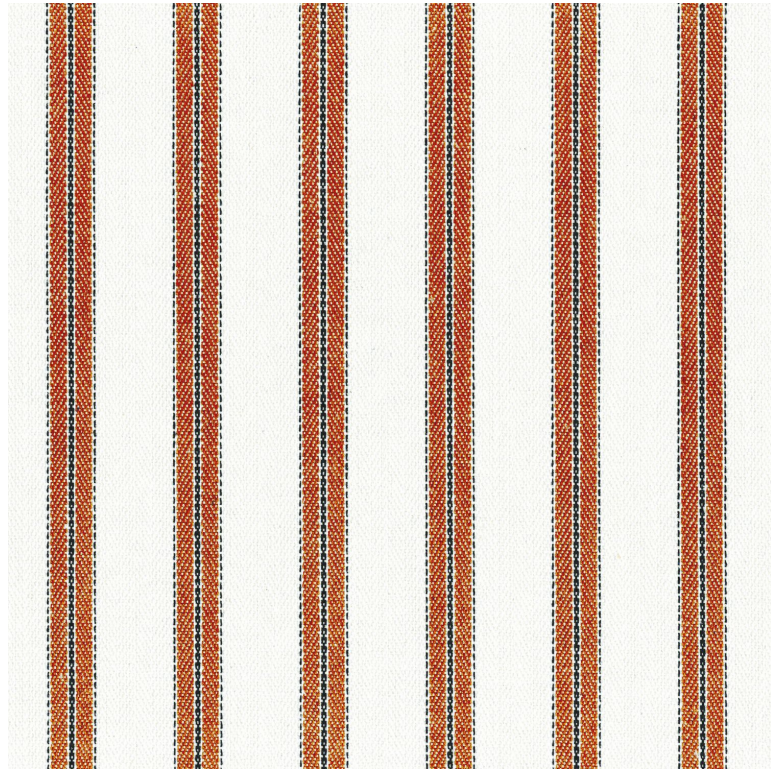

CASAMANCE

Evora

Tissus CASAMANCE

Collection

[COSTA NOVA](#)

Référence

42770713

Coloris

Orange brulee

Composition

39 % co ; 39 % vi ; 17 % li ; 5 % pes

Laize utile

139 cm / 55 Inches

Raccord

Raccord libre

Test Martindale

30000

Usage Martindale usage classique : 20.000 à 40.000 cycles (Martindale) et/ou 15,000 à 30,000 doubles rubs (Wyzenbeek)

Wyzenbeek

80000

Sens

De large

Poids g/m²

386

Usage

Entretien

Rapport Horizontal

5 cm / 2 Inches