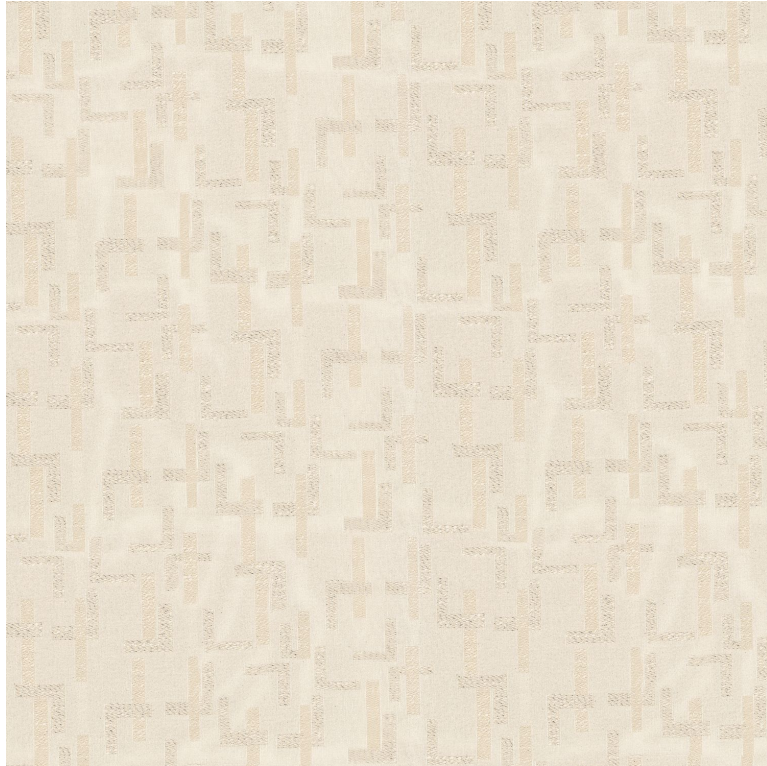

CASAMANCE

Dalles

Tissus CASAMANCE

Collection

[GALERIE](#), [REGARD](#)

Référence

46220101

Coloris

Ivoire

Composition

84 % co ; 16 % pes

Laize utile

140 cm / 55 Inches

Raccord

Raccord droit

Test Martindale

30000

Usage Martindale : usage classique : 20.000 à 40.000 cycles (Martindale) et/ou 15,000 à 30,000 doubles rubs (Wyzenbeek)

Wyzenbeek

30000

Sens

De large

Poids g/m²

650

Usage

Entretien

Rapport Horizontal

35 cm / 14 Inches

Rapport Vertical

18 cm / 7 Inches