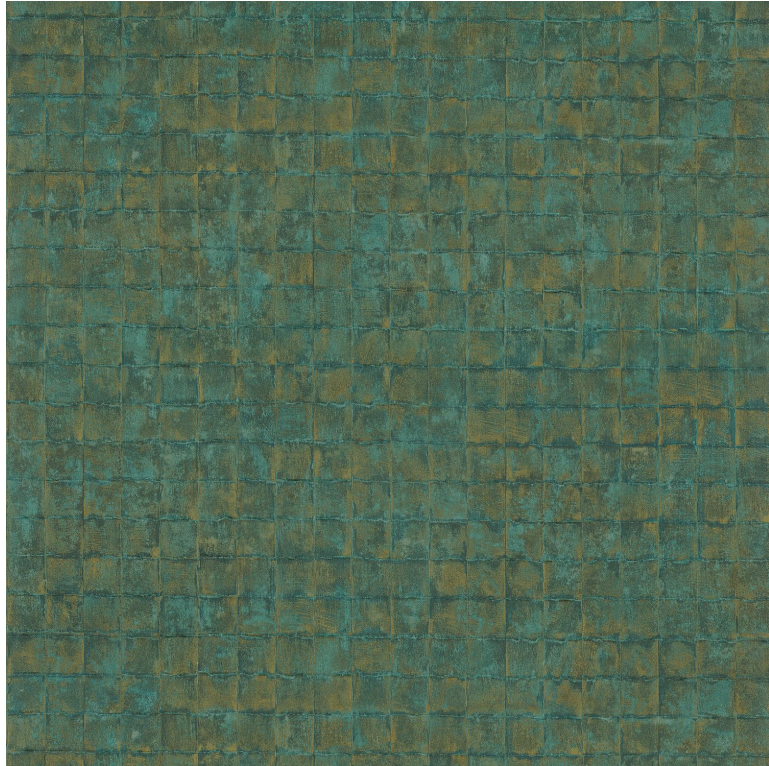

CASAMANCE

Faenza

Papier peint CASAMANCE

Collection

[TEXTURE CÉRAME](#)

Référence

76080712

Coloris

émeraude

Support

Vinyle sur intissé

Grain

Inspiration minérale

Largeur d'un rouleau

70 cm / 28 Inches

Longueur

Vendu au rouleau de 10.05m / 11 yards

Raccord

Raccord droit

Rapport Vertical

82cm / 32 pouces

Poids g/m²

400

Description produit

Texture zellige

Entretien

Lavable

Pose colle

Encollage du mur

Dépose

Arrachage à sec

Norme COV

A+

ASTME84

Class A