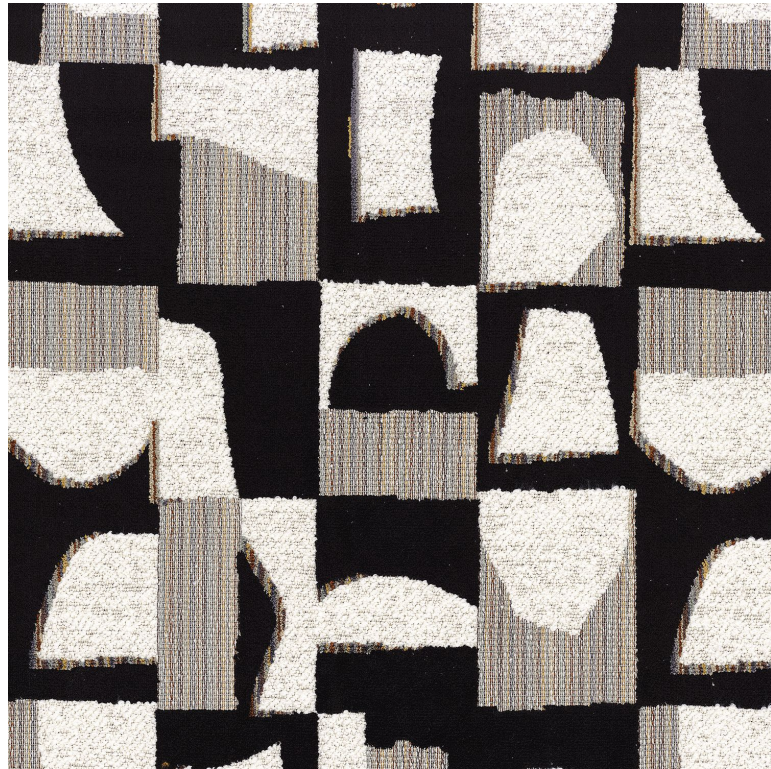

CASAMANCE

Hymne

Tissus CASAMANCE

Collection

[MANIFESTO, PARADE](#)

Référence

45830248

Coloris

Noir de lune

Composition

54 % pes ; 46 % vi

Laize utile

140 cm / 55 Inches

Raccord

Raccord droit

Test Martindale

620

Usage

Entretien

Rapport Horizontal

35 cm / 14 Inches

Rapport Vertical

66 cm / 26 Inches

5 déclinaisons