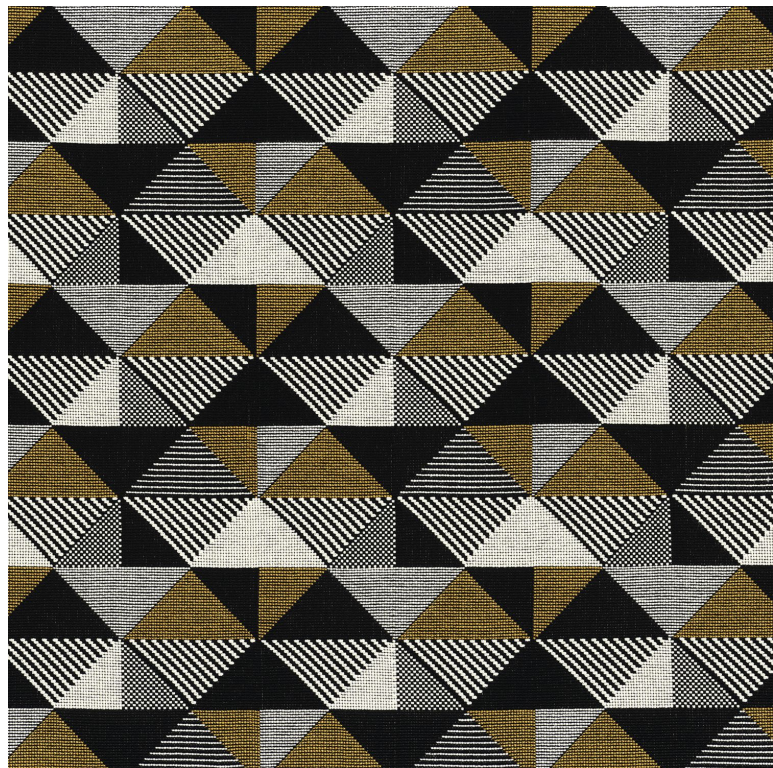

# Mata-mata

Tissus MISIA

Collection

[LE CHANT DU KAYAPO](#)

Référence

M206101

Coloris

Mordore

Composition

97 % vi ; 3 % pc

Laize utile

132 cm / 52 Inches

Raccord

Raccord droit

Test Martindale

35000

Usage

Entretien

Pays d'origine

Etats-unis

Rapport Horizontal

22 cm / 9 Inches

**6 déclinaisons**