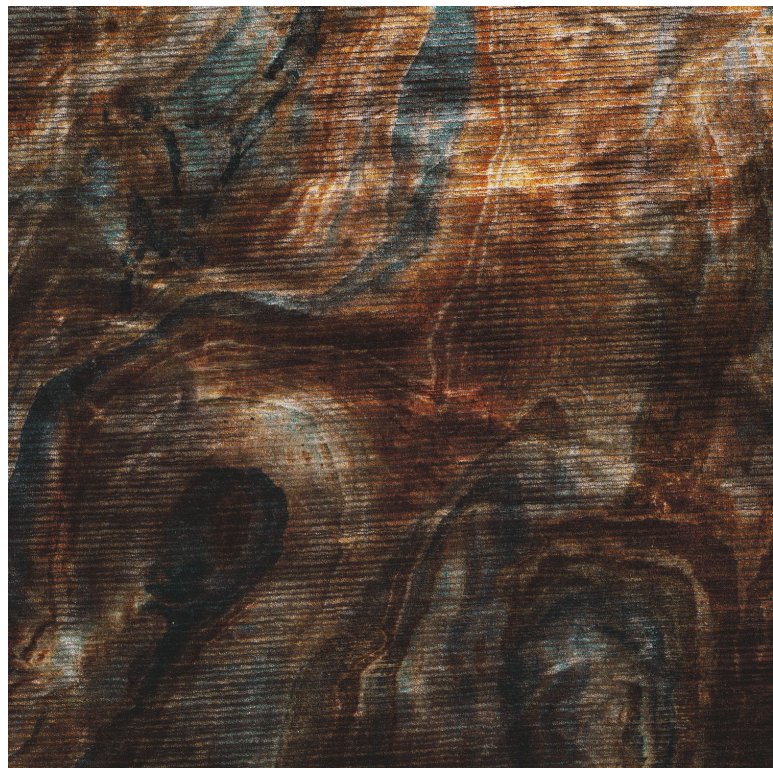

Nuit balkanique

Tissus MISIA

Collection

[PROMESSE D'AILLEURS](#)

Référence

M249501

Coloris

Bleu paon

Composition

86 % vi ; 14 % pes - pile 100%vi

Laize utile

137 cm / 54 Inches

Raccord

Raccord droit

Test Martindale

100000

Usage martindale

Siège à usage intensif : >40,000 cycles (Martindale) et/ou >30,000 doubles rubs (Wyzenbeek)

Wyzenbeek

35000

Sens

De large

Poids g/m²

650

Usage

Entretien

Pays d'origine

Italie

Rapport Horizontal

68 cm / 27 Inches