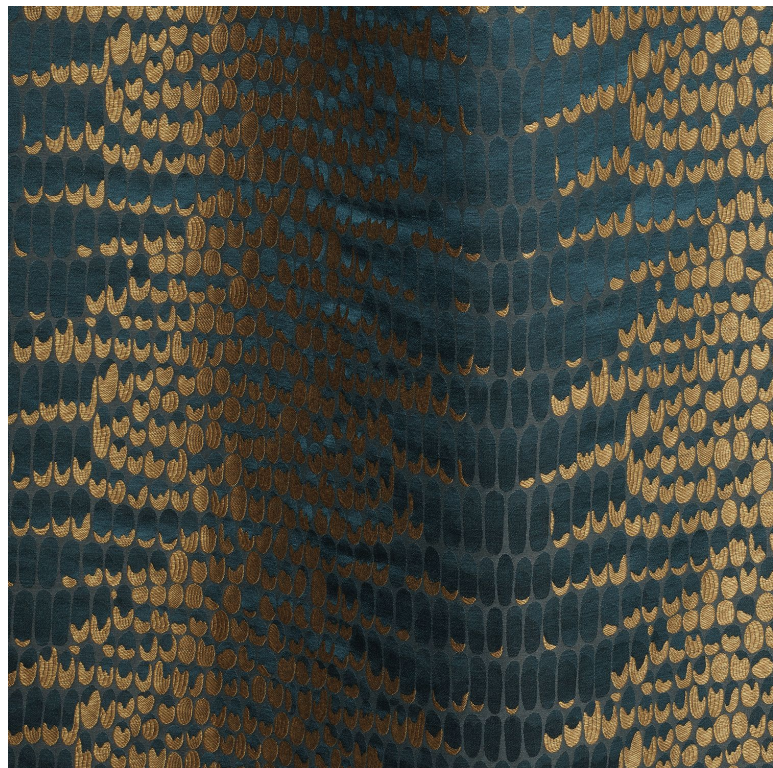

Propolis

Tissus MISIA

Collection

[FRENCH RIVIERA](#)

Référence

M277806

Coloris

Bleu éternel

Composition

15 % se ; 28 % li ; 57 % vi

Laize utile

144 cm / 57 Inches

Raccord

Raccord droit

Sens

De large

Poids g/m²

320

Usage

Entretien

Pays d'origine

Italie

Rapport Horizontal

36 cm / 14 Inches

Rapport Vertical

20 cm / 8 Inches