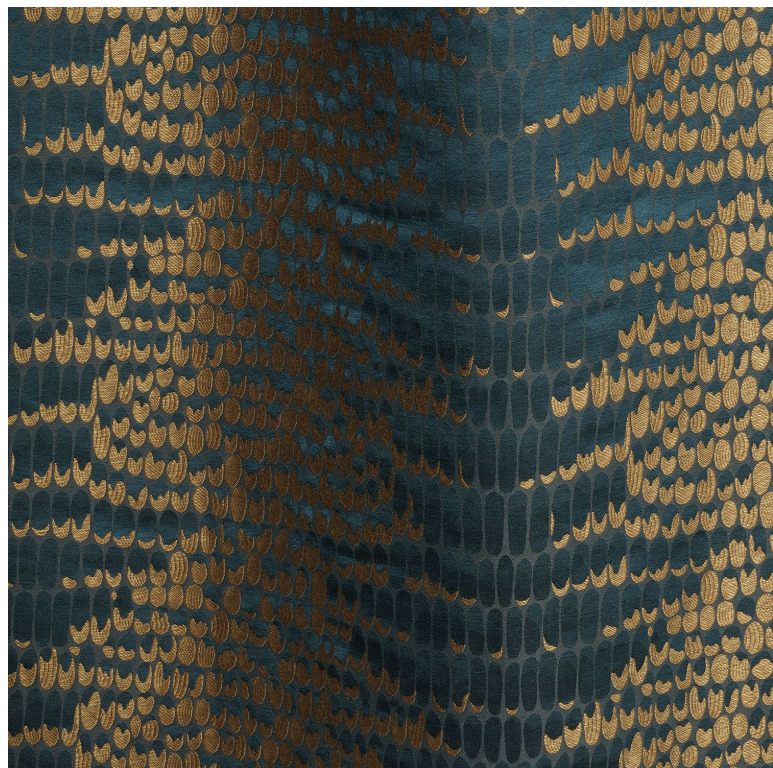

Propolis

Tissus MISIA

Collection

[FRENCH RIVIERA](#)

Référence

M277806

Composition

15 % se ; 28 % li ; 57 % vi

Laize utile

144 cm / 57 Inches

Raccord

Raccord droit

Sens

De large

Poids g/m²

320

Usage

Entretien

Pays d'origine

Italie

Rapport Horizontal

36 cm / 14 Inches

Rapport Vertical

20 cm / 8 Inches

8 déclinaisons