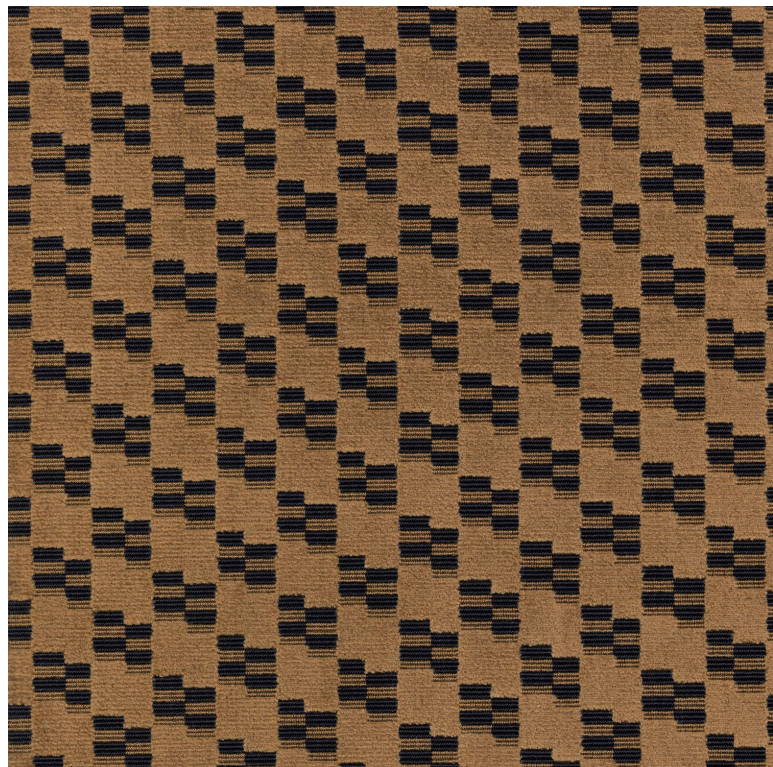

Costa azzurra

Tissus MISIA

Collection

[FRENCH RIVIERA](#)

Référence

M288703

Composition

57 % vi ; 34 % co ; 9 % pes

Laize utile

138 cm / 54 Inches

Raccord

Raccord droit

Test Martindale

30000

Usage ~~martindale~~ usage classique : 20.000 à 40.000 cycles (Martindale) et/ou 15,000 à 30,000 doubles rubs (Wyzenbeek)

Wyzenbeek

30000

Sens

De large

Poids g/m²

580

Usage

Entretien

Pays d'origine

Inde

Rapport Horizontal

34 cm / 13 Inches

Rapport Vertical

7 cm / 3 Inches