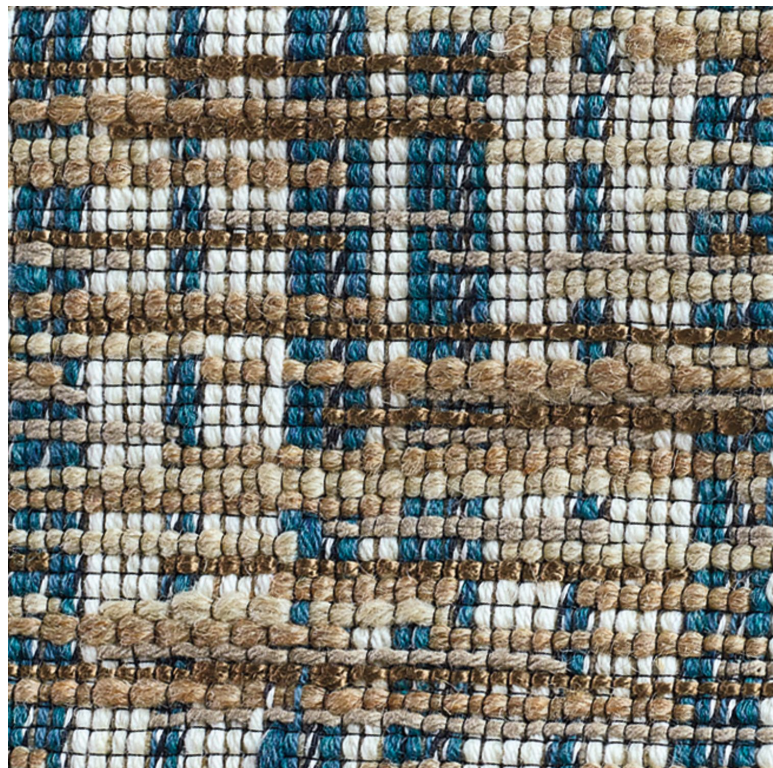

Terre des artistes

Tissus MISIA

Collection

[FRENCH RIVIERA](#)

Référence

M289803

Composition

60 % wo ; 23 % co ; 10 % vi ; 4 % pes ; 3 % pa

Laize utile

128 cm / 50 Inches

Raccord

Raccord droit

Test Martindale

30000

Usage Martindale usage classique : 20.000 à 40.000 cycles (Martindale) et/ou 15,000 à 30,000 doubles rubs (Wyzenbeek)

Wyzenbeek

20000

Sens

De large

Poids g/m²

600

Usage

Entretien

Pays d'origine

Etats-unis

Rapport Horizontal

32 cm / 13 Inches

Rapport Vertical

45 cm / 18 Inches