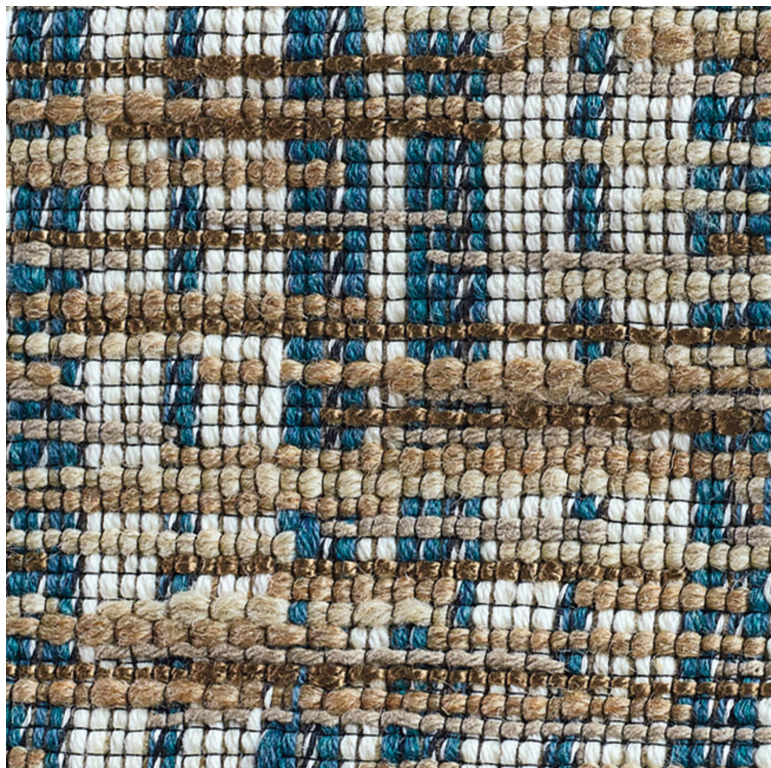

Terre des artistes

Tissus MISIA

Collection	FRENCH RIVIERA
Référence	M289803
Coloris	Bleu paon
Composition	60 % wo ; 23 % co ; 10 % vi ; 4 % pes ; 3 % pa
Laize utile	128 cm / 50 Inches
Raccord	Raccord droit
Test Martindale	30000
Usage Martindale	Usage classique : 20.000 à 40.000 cycles (Martindale) et/ou 15,000 à 30,000 doubles rubs (Wyzenbeek)
Wyzenbeek	20000
Sens	De large
Poids g/m ²	600
Usage	 
Entretien	     
Pays d'origine	Etats-unis
Rapport Horizontal	32 cm / 13 Inches

5 déclinaisons