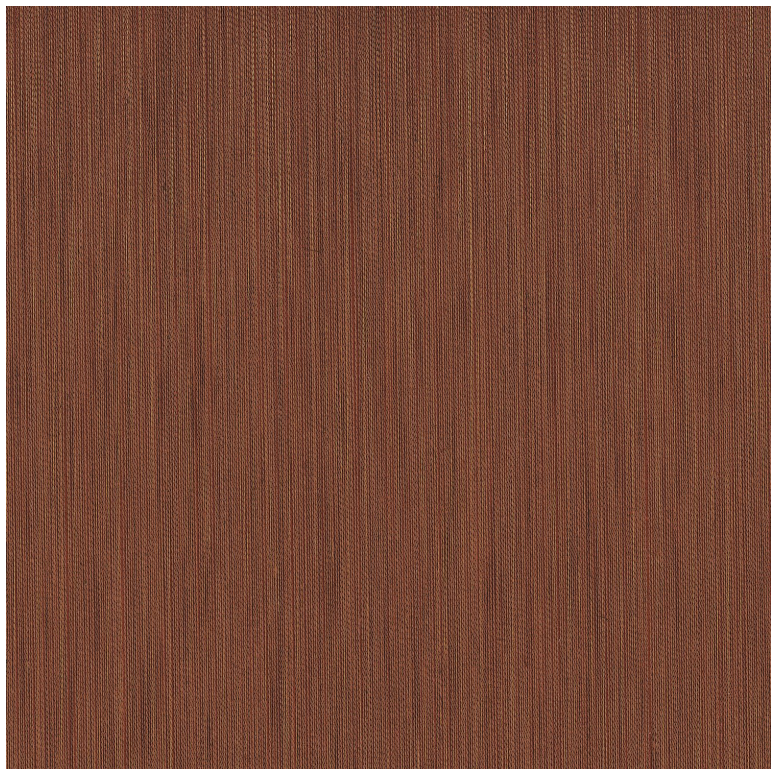

## Jussieu

Revêtement mural CASAMANCE

<i>Collection</i>	<a href="#">BAGATELLE</a>
<i>Référence</i>	70641020
<i>Composition</i>	35 % li ; 15 % pes ; 50 % vi - fil a fil lin sur intisse
<i>Largeur</i>	100 cm / 39 Inches
<i>Hauteur</i>	Vendu au mètre
<i>Poids g/m<sup>2</sup></i>	350
<i>Description produit</i>	Fil à fil de lin uni sur intissé
<i>Entretien</i>	Epongeable
<i>Pose colle</i>	Encollage du mur
<i>Dépose</i>	Pelable
<i>Norme COV</i>	A+
<i>ASTME84</i>	Class A
<i>Norme euroclass</i>	B s1 d0
<i>Pays d'origine</i>	Italie