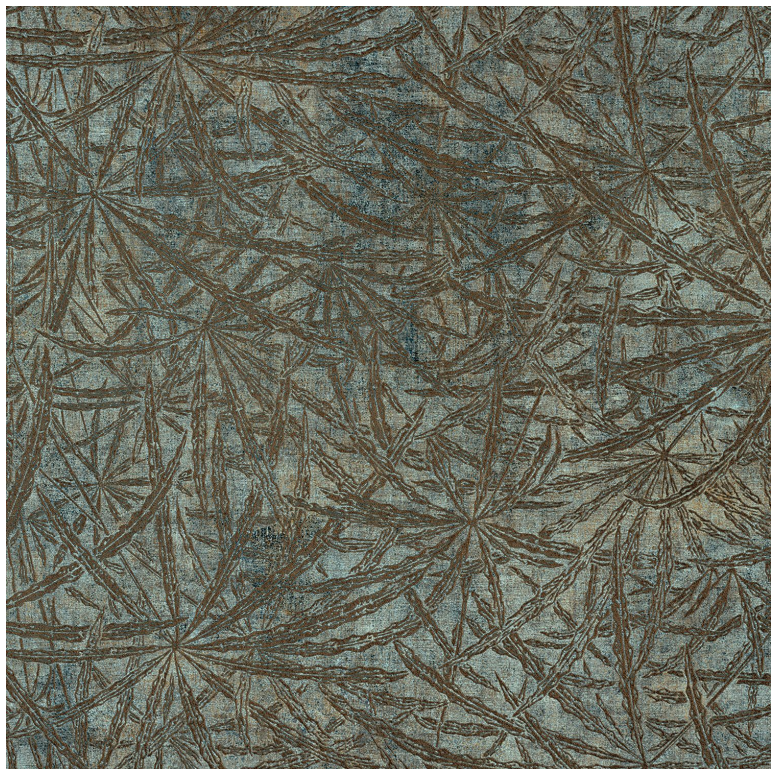

CASAMANCE

Palmyre

Revêtement mural CASAMANCE

<i>Collection</i>	LOUXOR
<i>Référence</i>	70710140
<i>Largeur</i>	90 cm / 35 Inches
<i>Hauteur</i>	Vendu au mètre
<i>Poids g/m²</i>	245
<i>Description produit</i>	Dessin végétal métallisé sur intissé
<i>Entretien</i>	Epongeable
<i>Pose colle</i>	Encollage du mur
<i>Dépose</i>	Pelable
<i>Norme COV</i>	A+
<i>ASTME84</i>	Class A
<i>Norme euroclass</i>	B s1 d0
<i>Pays d'origine</i>	Belgique

5 déclinaisons