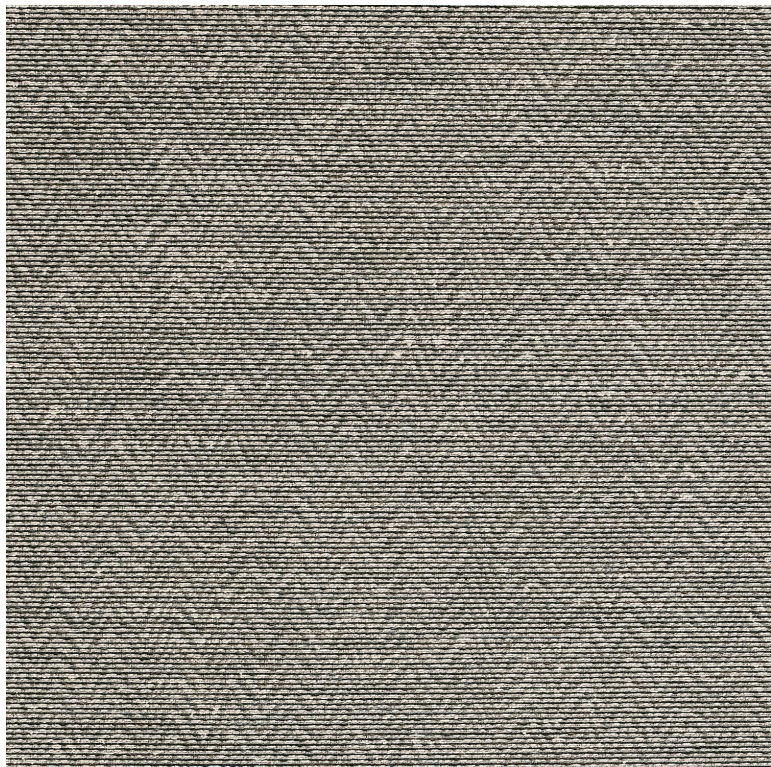

CASAMANCE

Elbert

Revêtement mural CASAMANCE

<i>Collection</i>	JASPER
<i>Référence</i>	71140556
<i>Coloris</i>	Noir de lune
<i>Composition</i>	43 % pes ; 30 % pc ; 26 % vi ; 1 % co
<i>Largeur</i>	137 cm / 54 Inches
<i>Hauteur</i>	Vendu au metre
<i>Poids g/m²</i>	460
<i>Description produit</i>	Petit chevron tissé sur intissé
<i>Entretien</i>	Epongeable
<i>Pose colle</i>	Encollage du mur
<i>Dépose</i>	Arrachage à sec
<i>Norme COV</i>	A+
<i>ASTME84</i>	Class A
<i>Norme euroclass</i>	C s1 d0
<i>Pays d'origine</i>	Belgique