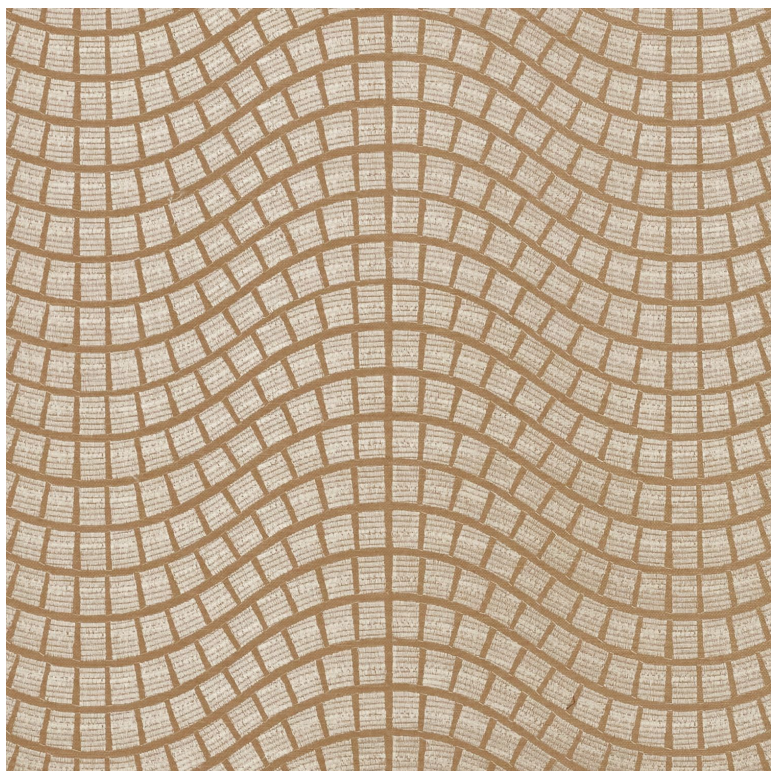

CASAMANCE

Onsen

Revêtement mural CASAMANCE

<i>Collection</i>	HIKARI
<i>Référence</i>	71350108
<i>Composition</i>	100 % si - viscose embroidery
<i>Largeur</i>	86 cm / 34 Inches
<i>Hauteur</i>	Vendu au rouleau de 7.2m
<i>Poids g/m²</i>	477
<i>Description produit</i>	Ondulation brodée sur sisal sur intissé
<i>Entretien</i>	Epongeable
<i>Pose colle</i>	Encollage du mur
<i>Dépose</i>	Arrachage à sec
<i>Norme COV</i>	A+
<i>ASTME84</i>	Class A
<i>Pays d'origine</i>	Inde

2 déclinaisons