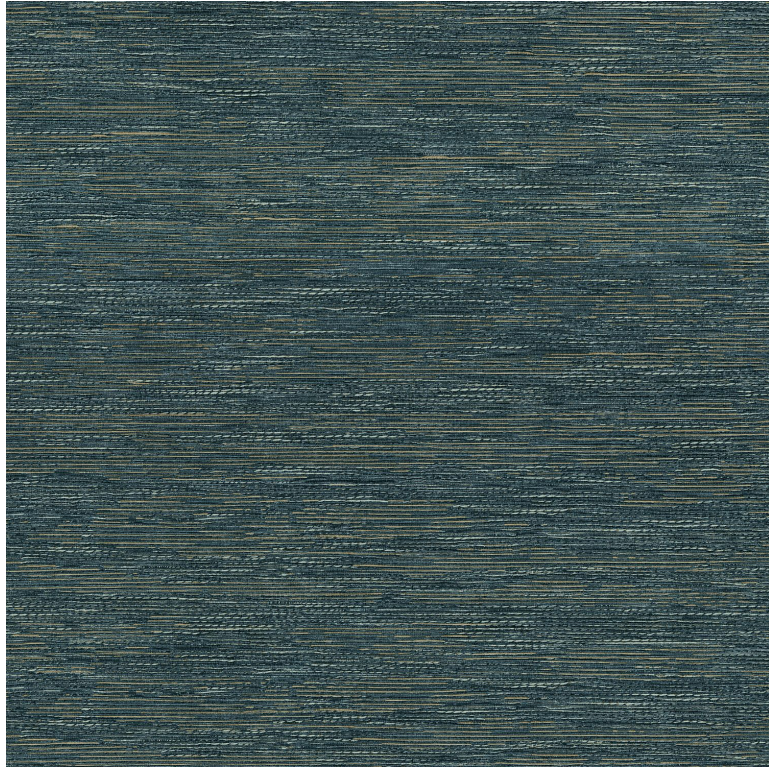

CASAMANCE

Tatami

Papier peint CASAMANCE

<i>Collection</i>	ARCHIPEL , AVENTURA , SELECT 8 , LE JACQUARD , ARTIST
<i>Référence</i>	75343772
<i>Support</i>	Vinyle sur intissé
<i>Grain</i>	Aspect naturel / aspect paille
<i>Largeur d'un rouleau</i>	70 cm / 28 inches
<i>Longueur</i>	Vendu au rouleau de 10.05m / 11 yards
<i>Raccord</i>	Raccord libre
<i>Rapport Vertical</i>	64cm / 25 pouces
<i>Poids g/m²</i>	400
<i>Description produit</i>	Uni effet textile
<i>Entretien</i>	Lessivable
<i>Pose colle</i>	Colle sur le papier
<i>Dépose</i>	Arrachage à sec
<i>Norme COV</i>	A+
<i>ASTME84</i>	Class A
<i>Norme euroclass</i>	B s2 d0