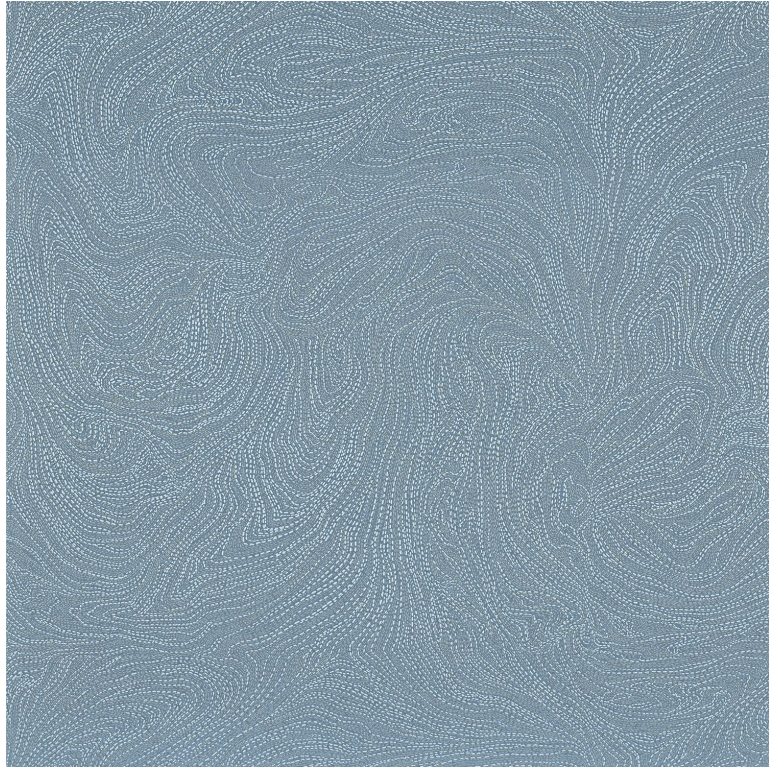

CASAMANCE

Voie lactee

Papier peint CASAMANCE

Collection

[NUIT D'ORIENT](#), [SELECT 8](#)

Référence

A75414078

Coloris

Pierre bleue/dore

Support

Intissé

Grain

Lisse

Largeur d'un rouleau

70 cm / 28 inches

Longueur

Vendu au rouleau de 10.05m / 11 yards

Raccord

Raccord sauté 1/2

Rapport Vertical

64cm / 25 pouces

Poids g/m²

135

Description produit

Faux uni en volume

Entretien

Lavable

Pose colle

Encollage du mur

Dépose

Arrachage à sec

Norme COV

A+

ASTME84

Class A