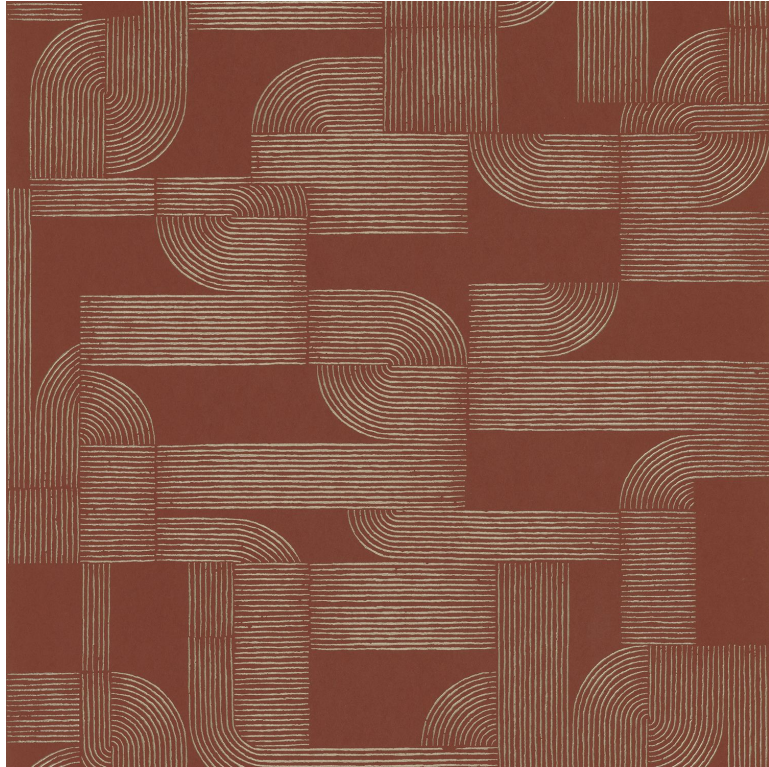

# CASAMANCE

## Hector

Papier peint CASAMANCE

|                              |  |
|------------------------------|--|
| <i>Collection</i>            | <a href="#">SQUARE JASMIN</a> , <a href="#">SELECT 8</a> |
| <i>Référence</i>             | 75701732   |
| <i>Coloris</i>               | Terracotta/doré  |
| <i>Support</i>               | Intissé  |
| <i>Grain</i>                 | Lisse  |
| <i>Largeur d'un rouleau</i>  | 53 cm / 21 inches  |
| <i>Longueur</i>              | Vendu au rouleau de 10.05m / 11 yards                    |
| <i>Raccord</i>               | Raccord sauté 1/2  |
| <i>Rapport Vertical</i>      | 64cm / 25 pouces   |
| <i>Poids g/m<sup>2</sup></i> | 135  |
| <i>Description produit</i>   | Dessin secondaire géométrique                            |
| <i>Entretien</i>             | Lavable  |
| <i>Pose colle</i>            | Encollage du mur   |
| <i>Dépose</i>                | Arrachage à sec  |
| <i>Norme COV</i>             | A+   |
| <i>ASTME84</i>               | Class A  |

## 12 déclinaisons