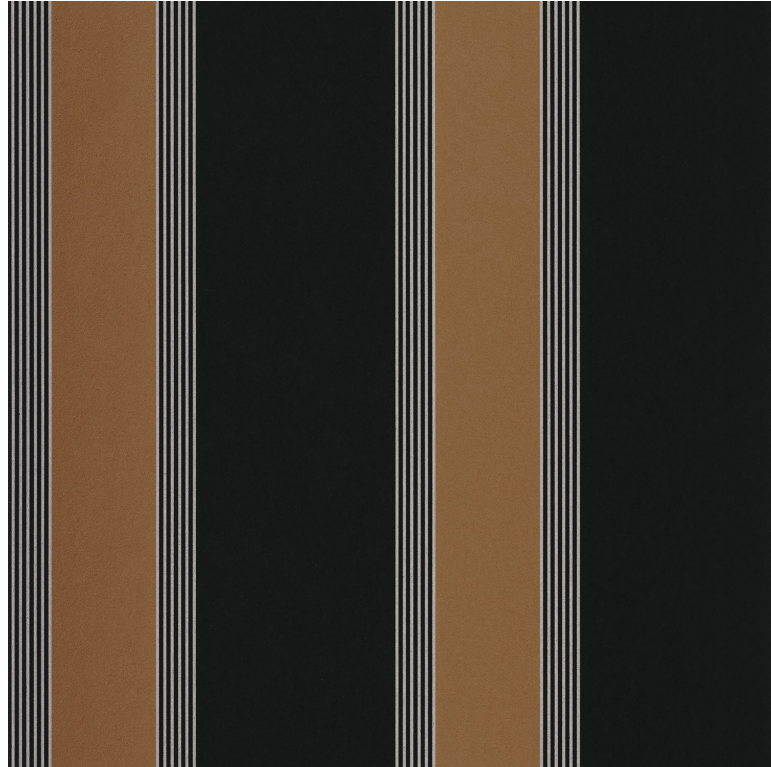

CASAMANCE

Auteuil

Papier peint CASAMANCE

Collection

[SQUARE JASMIN](#), [SELECT 9](#)

Référence

CASAMANCE-7571

Coloris

Noir/doré

Support

Intissé

Grain

Lisse

Largeur d'un rouleau

53 cm / 21 inches

Longueur

Vendu au rouleau de 10.05m / 11 yards

Raccord

Raccord libre

Rapport Vertical

64cm / 25 pouces

Poids g/m²

135

Description produit

Rayure

Entretien

Lavable

Pose colle

Encollage du mur

Dépose

Arrachage à sec

Norme COV

A+

ASTME84

Class A