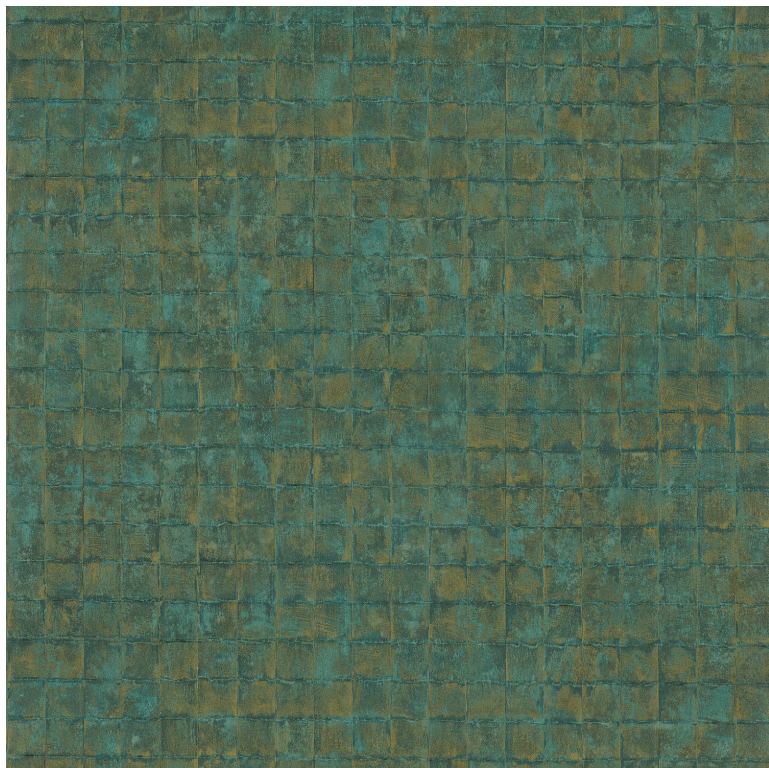

CASAMANCE

Faenza

Papier peint CASAMANCE

Collection

[TEXTURE CÉRAME](#), [SELECT 9](#)

Référence

CASAMANCE-7608

Support

Vinyle sur intissé

Grain

Inspiration minérale

Largeur d'un rouleau

70 cm / 28 inches

Longueur

Vendu au rouleau de 10.05m / 11 yards

Raccord

Raccord droit

Rapport Vertical

83cm / 33 pouces

Poids g/m²

400

Description produit

Texture zellige

Entretien

Lavable

Pose colle

Encollage du mur

Dépose

Arrachage à sec

Norme COV

A+

ASTME84

Class A

Norme euroclass

B s2 d0