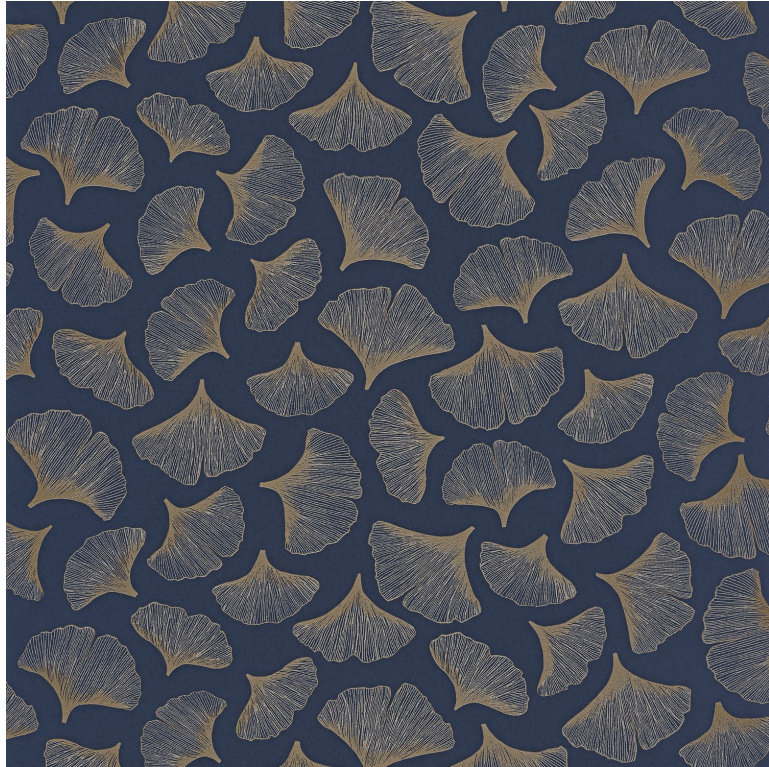

CASAMANCE

Ginkgo

Papier peint CASAMANCE

| | |
|------------------------------|---------------------------------------|
| <i>Collection</i> | SELECT 6 |
| <i>Référence</i> | A73970427 |
| <i>Support</i> | Intissé |
| <i>Largeur d'un rouleau</i> | 53 cm / 21 inches |
| <i>Longueur</i> | Vendu au rouleau de 10.05m / 11 yards |
| <i>Raccord</i> | Raccord sauté 1/2 |
| <i>Rapport Vertical</i> | 64cm / 25 pouces |
| <i>Poids g/m²</i> | 135 |
| <i>Description produit</i> | Feuille de ginkgo |
| <i>Entretien</i> | Lavable |
| <i>Pose colle</i> | Encollage du mur |
| <i>Dépose</i> | Arrachage à sec |
| <i>Norme COV</i> | A+ |
| <i>ASTME84</i> | Class A |
| <i>Norme euroclass</i> | B s1 d0 |
| <i>Pays d'origine</i> | Belgique |

3 déclinaisons