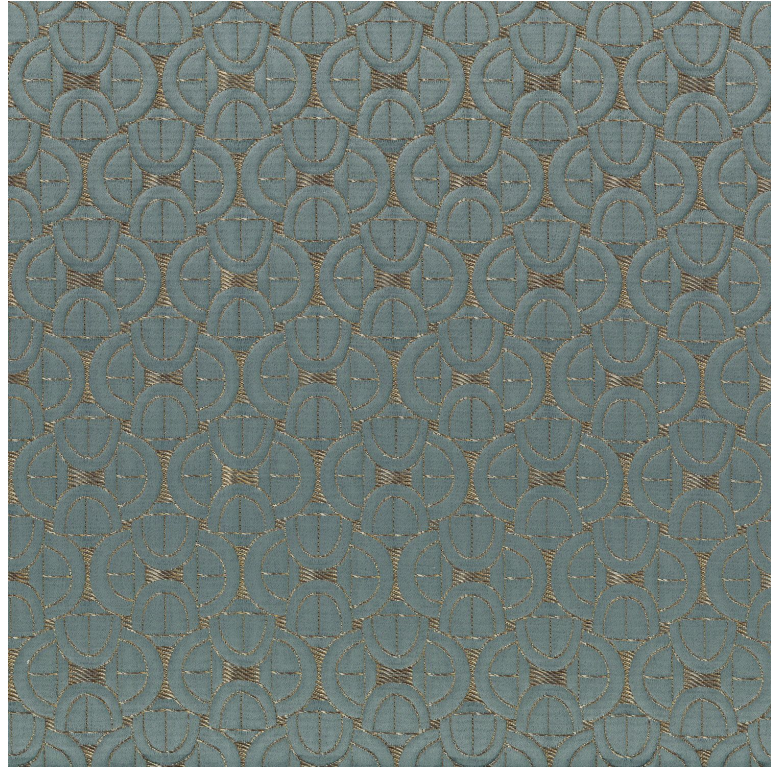

CASAMANCE

Serlio

Tissus CASAMANCE

Collection

[BELLEZZA](#)

Référence

11570635

Coloris

Bleu nordique

Composition

52 % li ; 27 % pa ; 21 % pes

Laize utile

138 cm / 54 Inches

Raccord

Raccord libre

Test Martindale

Usage

Entretien

Pays d'origine

Inde

Rapport Horizontal

6 cm / 2 Inches

Rapport Vertical

7 cm / 3 Inches